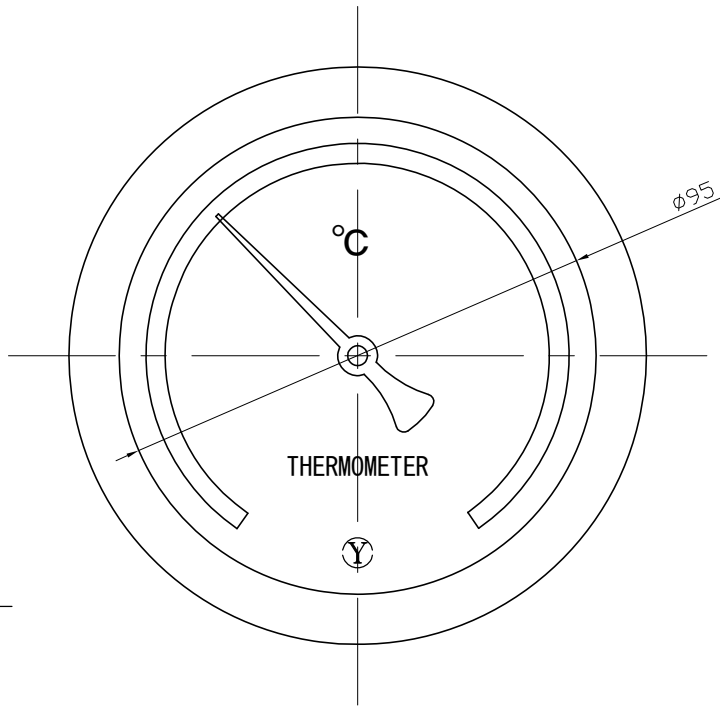

No.	Note	Date	by
項目	改訂記事	日付	担当

Parts No.	Parts	Material	Remarks
1	Ring	ABS	Black
2	Case	ABS	Black
3	Union Screw	C3604	Nickel-Plated
4	Bulb	C1220	Nickel-Plated
5	Connecting Screw	C3604	Nickel-Plated
6	Well	C1220	Nickel-Plated

参考図

In Door Type
屋内型

品名	Model ARG100H R3/4 保護管付 バイメタル式温度計	図番	Drawing Number aa-2835
Scale	1/1.5	Design	Yamada
Third angle projection	三角法	Drawing	Yamazaki
Date	2014年11月13日	DM Checked	山田
Yokokawa Keiki Mfg. Co., Ltd. 有限会社 横河計器製作所		Approved	山崎