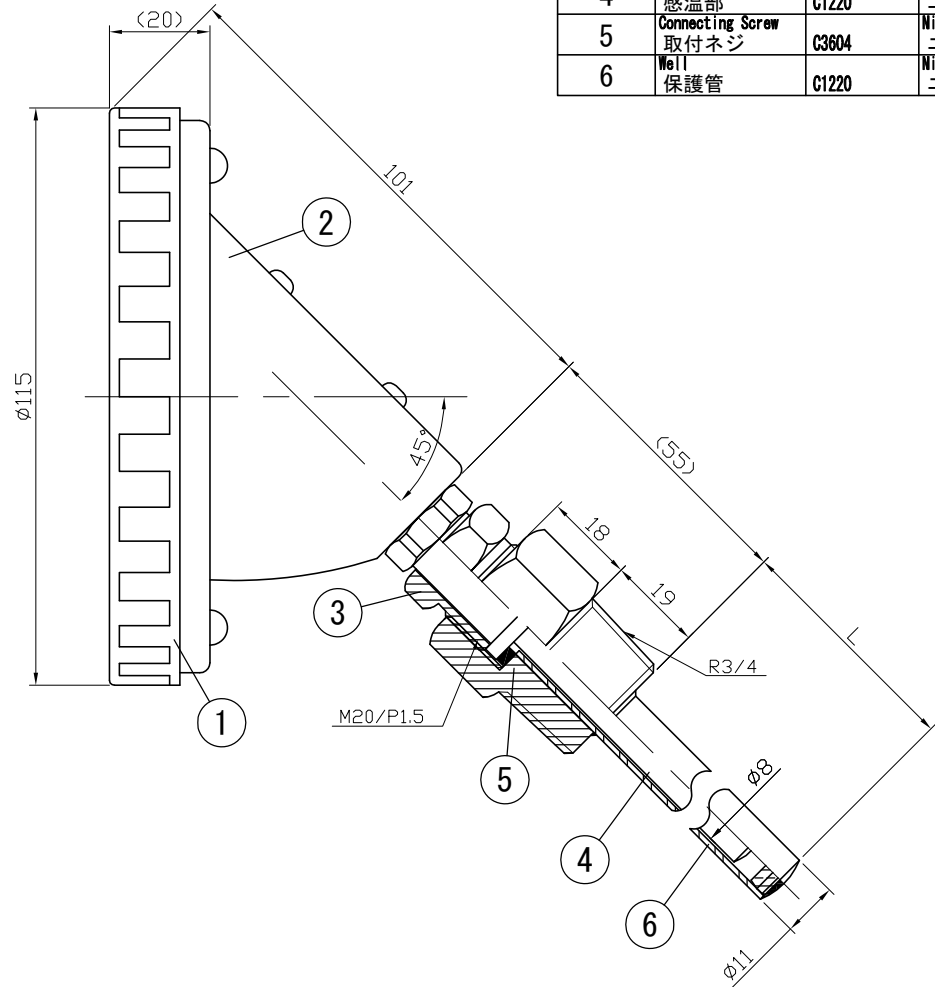

No.	Note	Date	by
項目	改訂記事	日付	担当

Parts No.	Parts	Material	Remarks
1	Ring	ABS	Black
2	Case	ABS	Black
3	Union Screw	C3604	Nickel-Plated
4	Bulb	C1220	Nickel-Plated
5	Connecting Screw	C3604	Nickel-Plated
6	Well	C1220	Nickel-Plated

参考図

In Door Type
屋内型

品名	Model ARG100H R3/4 保護管付 バイメタル式温度計	図番	Drawing Number aa-2835
Scale	1/1.5	Design	Yamada
Third angle projection	三角法	Drawing	Yamazaki
Date	2014年11月13日	DM Checked	山田
Yokokawa Keiki Mfg. Co., Ltd. 有限会社 横河計器製作所		Approved	山崎