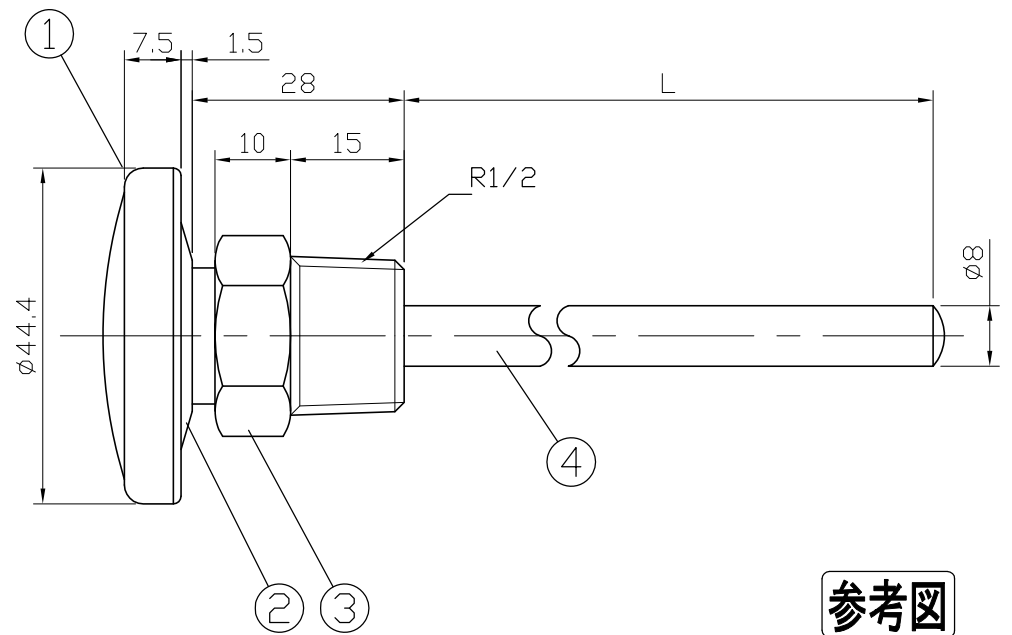

No.	Note	Date	by
項目	改訂記事	日付	担当

Parts No.	Parts	Material	Remarks	Parts Drawing No.
品番	部品名	材質	摘要	部品図番
1	Ring リング	SUS430		
2	Case ケース	SUS430		
3	Connecting Screw 取付ネジ	Brass C3604	Nickel-Plated ニッケルメッキ	
4	Bulb 感温部	C1220	Nickel-Plated ニッケルメッキ	
5				
6				

参考図

品名 Model PU44N 固定ネジ式 バイメタル式温度計				In Door Type 屋内型			
図番 aa-2725				Drawing Number			
Scale 尺度	1/1	Third angle projection 三角法	Date 2013年11月 4日	Design 設計	Drawing 製図	DM Checked 検図	Approved 確認
YOKOKAWA KEIKI MFG. LTD. 有限会社 横河計器製作所				Yamada 山田	Yamazaki 山崎		