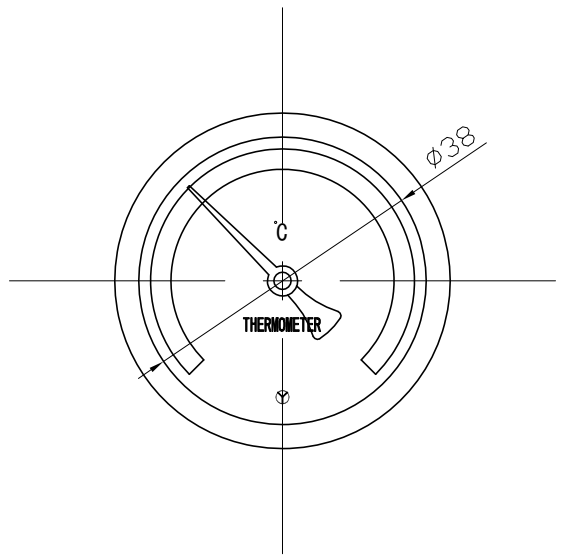

No.	Note	Date	by
項目	改訂記事	日付	担当

Parts No.	Parts	Material	Remarks	Parts Drawing No.
品番	部品名	材質	摘要	部品図番
1	Ring リング	SUS430		
2	Case ケース	SUS430		
3	Connecting Screw 取付ネジ	Brass C3604	Nickel-Plated ニッケルメッキ	
4	Bulb 感温部	C1220	Nickel-Plated ニッケルメッキ	
5				
6				

参考図

品名 Model PU44N 固定ネジ式 バイメタル式温度計				In Door Type 屋内型			
図番 aa-2725				Drawing Number			
Scale 尺度	1/1	Third angle projection 三角法	Date 2013年11月 4日	Design 設計	Drawing 製図	DM Checked 検図	Approved 確認
YOKOKAWA KEIKI MFG. LTD. 有限会社 横河計器製作所				Yamada 山田	Yamazaki 山崎		