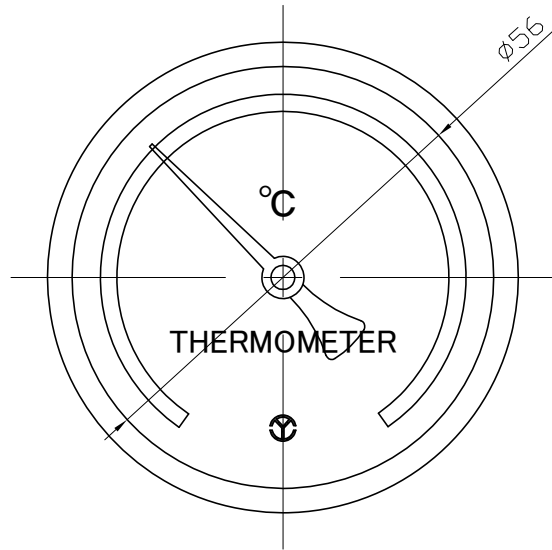

No.	Note	Date	by
項目	改訂記事	日付	担当

Parts No.	Parts	Material	Remarks	Parts Drawing No.
品番	部品名	材質	摘要	部品図番
1	Ring	SUS430		
2	Case	SUS430		
3	Union Screw	Brass C3604	Nickel-Plated ニッケルメッキ	
4	Bulb	C1220	Nickel-Plated ニッケルメッキ	
5	Connecting Screw	SUS304		
6	Well	SUS304	12φ × 1.5t	

参考図

In Door Type
屋内型

品名 PU60H R3/8 SUS304保護管付 バイメタル式温度計		図番 aa-3045	
Model	PU60H R3/8 SUS304保護管付	Drawing Number	aa-3045
Scale	1/1	Design	Yamada
Third angle projection	三角法	Drawing	Yamazaki
Date	2014年11月27日	DWI Checked	山田
Yokokawa Keiki Mfg. Co., Ltd. 有限会社 横河計器製作所		検図	山崎
		Approved	確認