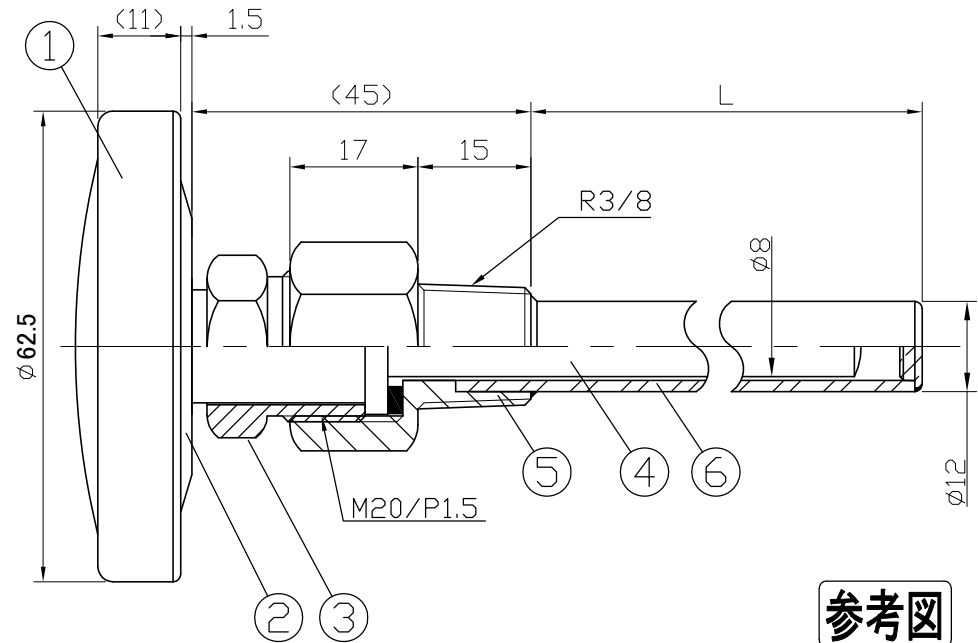

No.	Note	Date	by
項目	改訂記事	日付	担当

Parts No.	Parts	Material	Remarks	Parts Drawing No.
品番	部品名	材質	摘要	部品図番
1	Ring	SUS430		
2	Case	SUS430		
3	Union Screw	Brass C3604	Nickel-Plated ニッケルメッキ	
4	Bulb	C1220	Nickel-Plated ニッケルメッキ	
5	Connecting Screw	SUS304		
6	Well	SUS304	12φ × 1.5t	

参考図

In Door Type
屋内型

品名 PU60H R3/8 SUS304保護管付 バイメタル式温度計		図番 aa-3045	
Model	PU60H R3/8 SUS304保護管付	Drawing Number	aa-3045
Scale	1/1	Design	Yamada
Third angle projection	三角法	Drawing	Yamazaki
Date	2014年11月27日	DWI Checked	山田
Yokokawa Keiki Mfg. Co., Ltd. 有限会社 横河計器製作所		検図	山崎
		Approved	確認