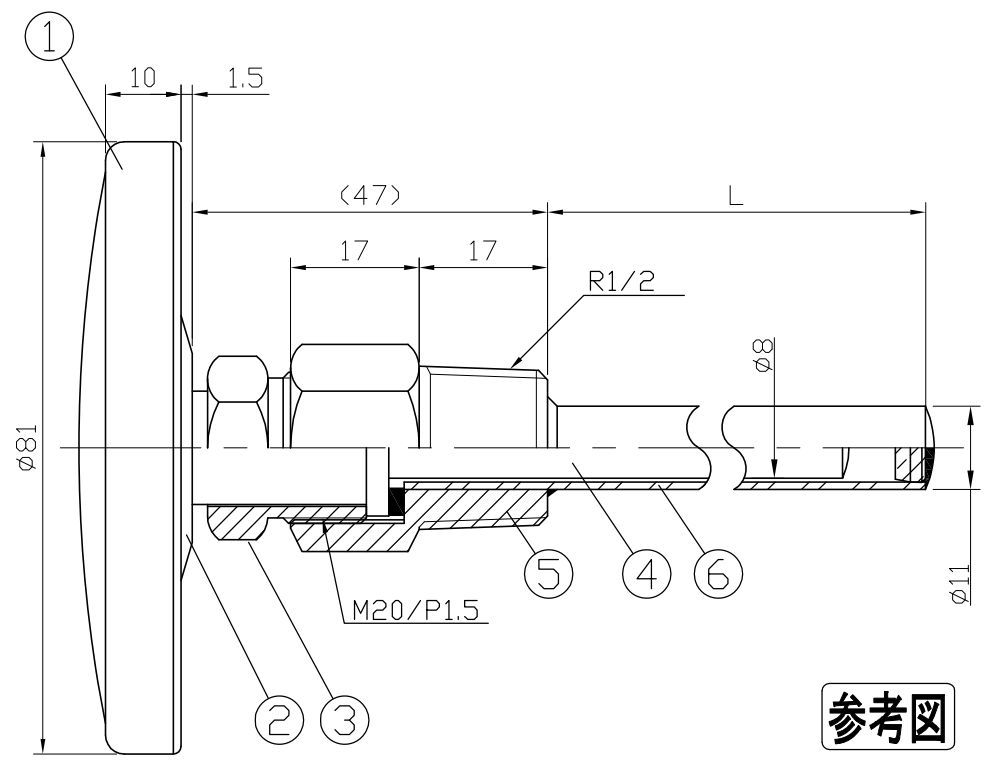

No.	Note	Date	by
項目	改訂記事	日付	担当

Parts No.	Parts	Material	Remarks	Parts Drawing No.
品番	部品名	材質	摘要	部品図番
1	Ring	SUS430		
2	Case	SUS430		
3	Union Screw	Brass C3604	Nickel-Plated ニッケルメッキ	
4	Bulb	C1220	Nickel-Plated ニッケルメッキ	
5	Connecting Screw	Brass C3604	Nickel-Plated ニッケルメッキ	
6	Well	C1220T	Nickel-Plated ニッケルメッキ 11φ×1.0t	

参考図

In Door Type
屋内型

品名	Model PU75H 保護管付 バイメタル式温度計	図番	Drawing Number aa-2693
Scale	1/1	Design	Yamada
Third angle projection	三角法	Drawing	Yamazaki
Date	2013年 7月19日	Checked	山田
YOKOKAWA KEIKI MFG. LTD. 有限会社 横河計器製作所		Approved	山崎