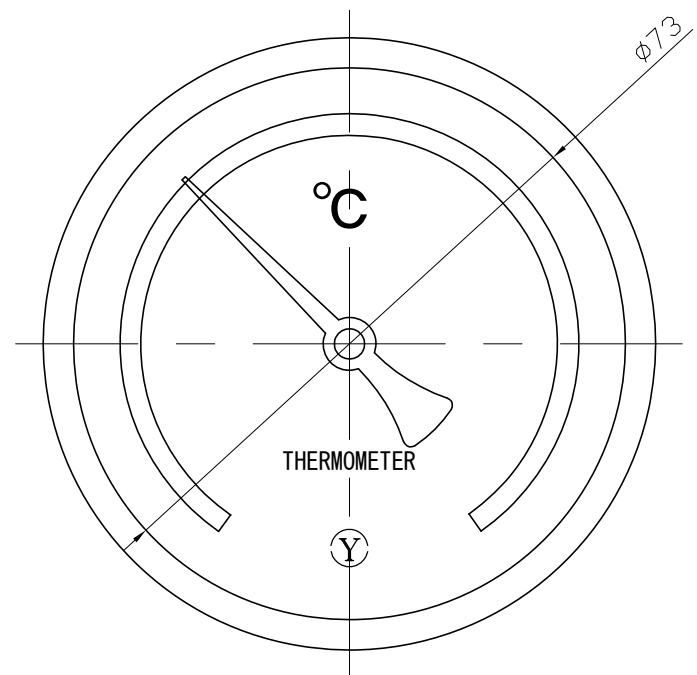

No.	Note	Date	by
項目	改訂記事	日付	担当

Parts No.	Parts	Material	Remarks	Parts Drawing No.
品番	部品名	材質	摘要	部品図番
1	Ring	SUS430		
2	Case	SUS430		
3	Union Screw	Brass C3604	Nickel-Plated ニッケルメッキ	
4	Bulb	C1220	Nickel-Plated ニッケルメッキ	
5	Connecting Screw	Brass C3604	Nickel-Plated ニッケルメッキ	
6	Well	C1220T	Nickel-Plated ニッケルメッキ 11φ×1.0t	

参考図

In Door Type
屋内型

品名	Model PU75H 保護管付 バイメタル式温度計	図番	Drawing Number aa-2693
Scale	1/1	Design	Yamada
Third angle projection	三角法	Drawing	Yamazaki
Date	2013年 7月19日	Checked	山田
YOKOKAWA KEIKI MFG. LTD. 有限会社 横河計器製作所		Approved	山崎