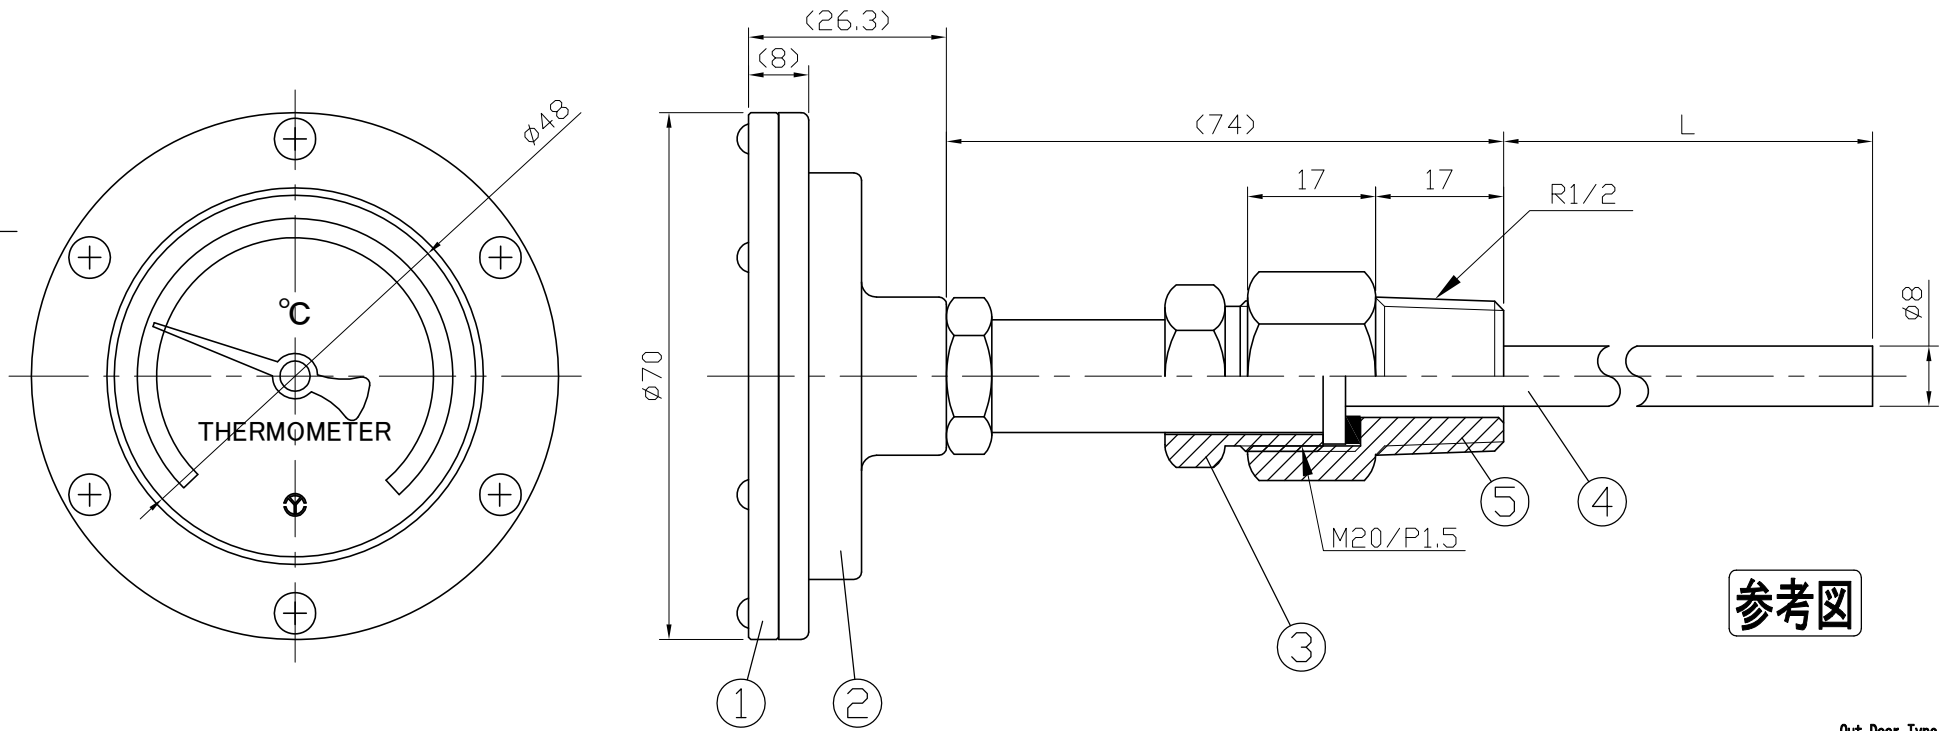

No.	Note	Date	by
項目	改訂記事	日付	担当

Parts No.	Parts	Material	Remarks	Parts Drawing No.
品番	部品名	材質	摘要	部品図番
1	Ring リング	A5056	cream クリーム色	
2	Case ケース	ADC12	cream クリーム色	
3	Union Screw 廻りネジ	C3604	Nickel-Plated ニッケルメッキ	
4	Bulb 感温部	SUS304		
5	Connecting Screw 取付ネジ	C3604	Nickel-Plated ニッケルメッキ	
6				

参考図

品名 AB50W R1/2 ユニオン式 バイメタル式温度計		Out Door Type 屋外型	
Model AB50W R1/2 ユニオン式		Drawing Number aa-3224	
Scale 尺度	1/1	Design 設計	Yamada
Third angle projection 三角法	Date 2015年11月19日	Drawing 製図	Yamazaki
Yokokawa Keiki Mfg. Co., Ltd. 有限会社 横河計器製作所		Checked 検図	Approved 確認
山田		山崎	