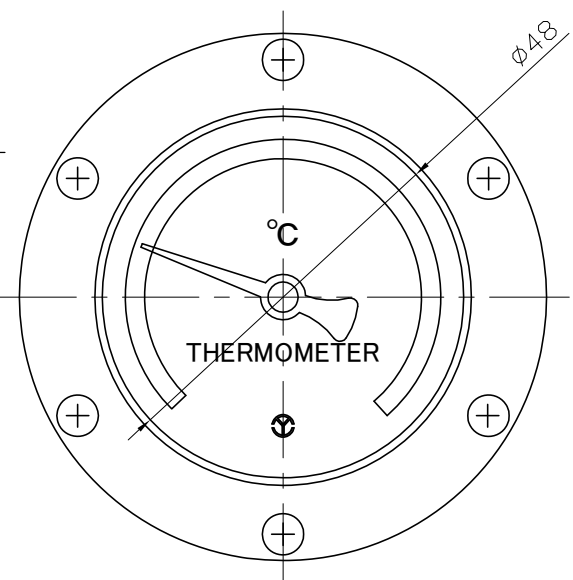

No.	Note	Date	by
項目	改訂記事	日付	担当

Parts No.	Parts	Material	Remarks	Parts Drawing No.
1	Ring リング	A5056	cream クリーム色	
2	Case ケース	ADC12	cream クリーム色	
3	Union Screw 廻りネジ	C3604	Nickel-Plated ニッケルメッキ	
4	Bulb 感温部	SUS304		
5	Connecting Screw 取付ネジ	C3604	Nickel-Plated ニッケルメッキ	
6				

参考図

品名 AB50W R3/8 ユニオン式 バイメタル式温度計		Out Door Type 屋外型	
Model AB50W R3/8 ユニオン式		Drawing Number aa-3230	
Scale 尺度	1/1	Design 設計	Yamada
Third angle projection 三角法	Date 2015年11月20日	Drawing 製図	Yamazaki
Yokokawa Keiki Mfg. Co., Ltd. 有限会社 横河計器製作所		Checked 検図	Approved 確認
山田		山崎	