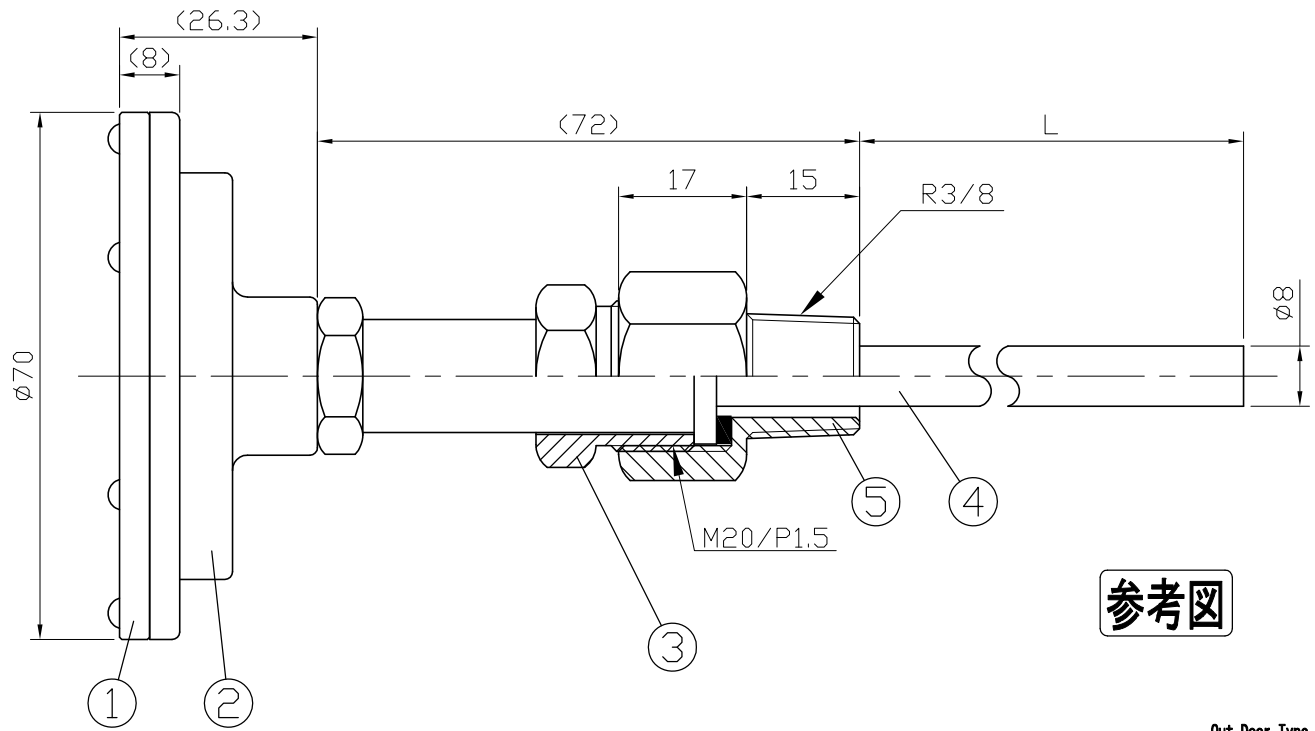

No.	Note	Date	by
項目	改訂記事	日付	担当

Parts No.	Parts	Material	Remarks	Parts Drawing No.
1	Ring リング	A5056	cream クリーム色	
2	Case ケース	ADC12	cream クリーム色	
3	Union Screw 廻りネジ	C3604	Nickel-Plated ニッケルメッキ	
4	Bulb 感温部	SUS304		
5	Connecting Screw 取付ネジ	C3604	Nickel-Plated ニッケルメッキ	
6				

参考図

品名 AB50W R3/8 ユニオン式 バイメタル式温度計		Out Door Type 屋外型	
Model AB50W R3/8 ユニオン式		Drawing Number aa-3230	
Scale 尺度	1/1	Design 設計	Yamada
Third angle projection 三角法	Date 2015年11月20日	Drawing 製図	Yamazaki
Yokokawa Keiki Mfg. Co., Ltd. 有限会社 横河計器製作所		Checked 検図	Approved 確認
山田		山崎	