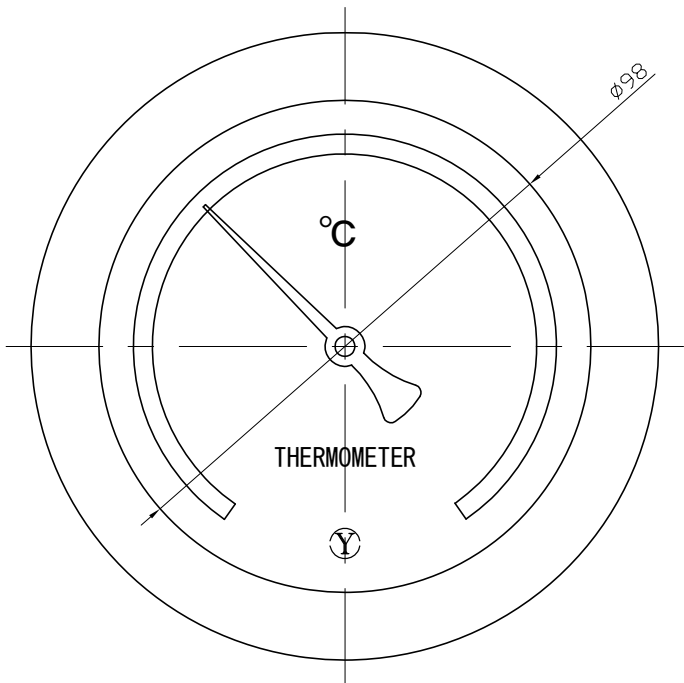

No.	Note	Date	by
項目	改訂記事	日付	担当

Parts No.	Parts	Material	Remarks
品番	部品名	材質	摘要
1	Ring	ADC12	gray
2	Case	ADC12	gray
3	Union Screw	C3604	Nickel-Plated
4	Bulb	SUS304	
5	Connecting Screw	C3604	Nickel-Plated
6			

参考図

Out Door Type  
屋外型

品名	Model AB100W R3/8 ユニオン式 バイメタル式温度計	図番	Drawing Number aa-2980
Scale	1/1.5 三角法	Date	2014年11月25日
Yokokawa Keiki Mfg. Co., Ltd. 有限会社 横河計器製作所		Design	Yamada
		Drawing	Yamazaki
		Checked	山田
		Approved	山崎