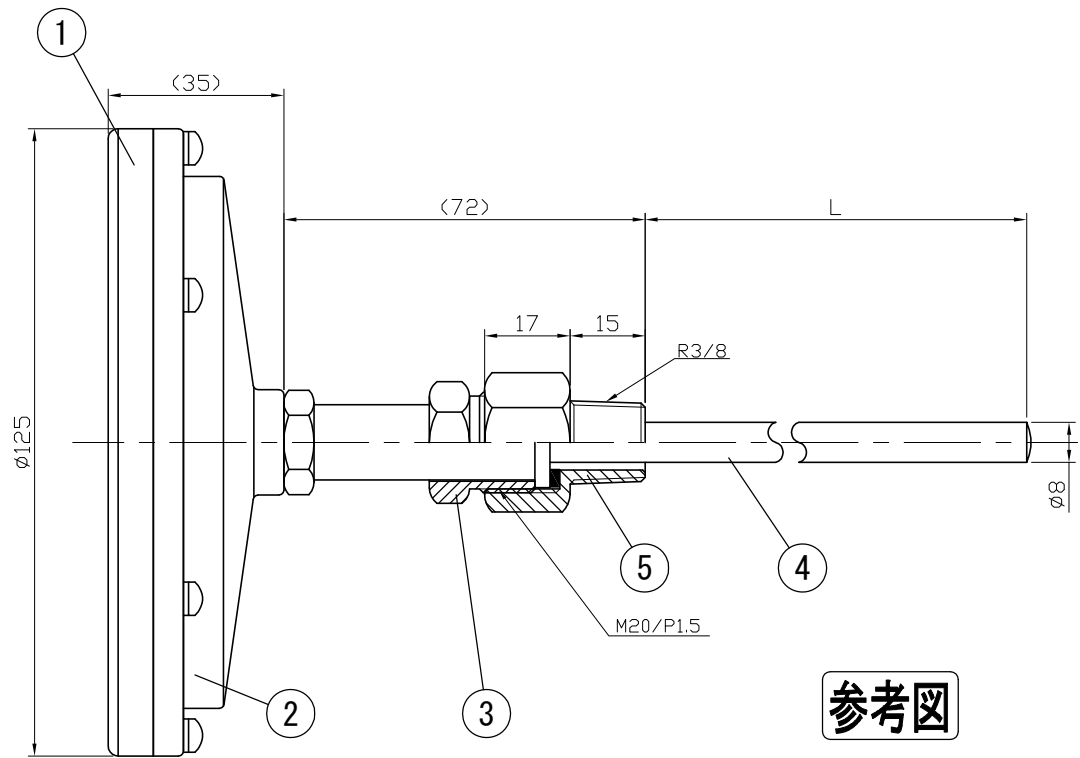

No.	Note	Date	by
項目	改訂記事	日付	担当

Parts No.	Parts	Material	Remarks
品番	部品名	材質	摘要
1	Ring	ADC12	gray
2	Case	ADC12	gray
3	Union Screw	C3604	Nickel-Plated
4	Bulb	SUS304	
5	Connecting Screw	C3604	Nickel-Plated
6			

参考図

Out Door Type  
屋外型

品名	Model AB100W R3/8 ユニオン式 バイメタル式温度計	図番	Drawing Number aa-2980
Scale	1/1.5 三角法	Date	2014年11月25日
Yokokawa Keiki Mfg. Co., Ltd. 有限会社 横河計器製作所		Design	Yamada
		Drawing	Yamazaki
		Checked	山田
		Approved	山崎