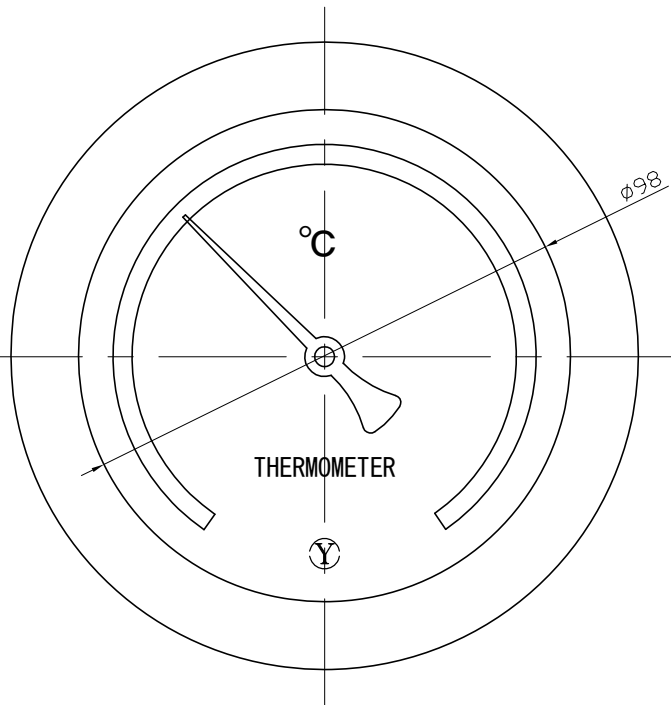

No.	Note	Date	by
項目	改訂記事	日付	担当

Parts No.	Parts	Material	Remarks
品番	部品名	材質	摘要
1	Ring	ADC12	gray ペールグレー
2	Case	ADC12	gray ペールグレー
3	Union Screw	C3604	Nickel-Plated ニッケルメッキ
4	Bulb	SUS304	
5	Connecting Screw	SUS304	
6	Well	SUS304	φ12X1.5t

参考図

品名		Model		Out Door Type	
ARB100H R3/4 SUS304保護管付		ARB100H R3/4 SUS304保護管付		屋外型	
バイメタル式温度計		Drawing Number		aa-2869	
Scale		Date		Design	
1/1.5		2014年12月12日		山田 山崎	
Third angle projection		Date		Drawing	
三角法		2014年12月12日		製図	
Yokokawa Keiki Mfg. Co., Ltd.		Yamada		Yamazaki	
有限会社 横河計器製作所		山田		山崎	