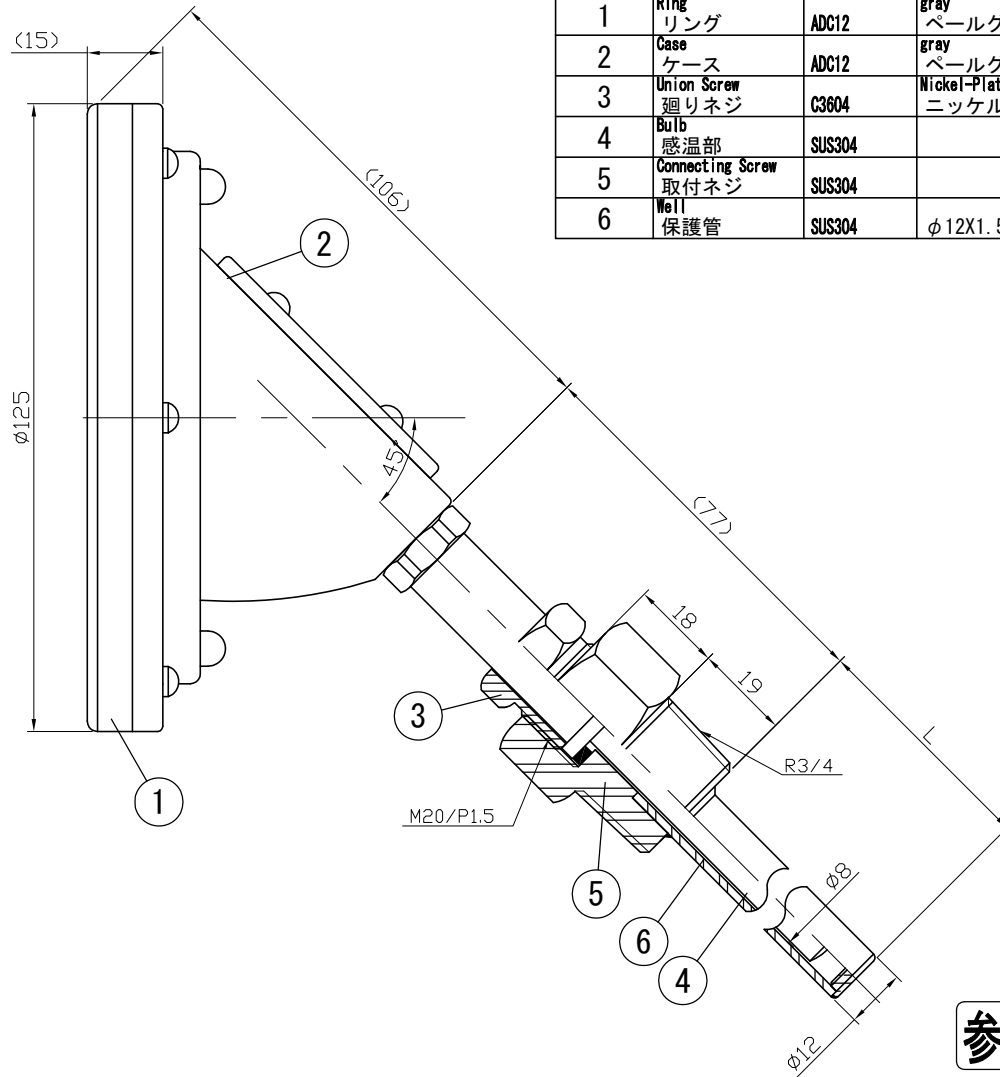

No.	Note	Date	by
項目	改訂記事	日付	担当

Parts No.	Parts	Material	Remarks
品番	部品名	材質	摘要
1	Ring	ADC12	gray ペールグレー
2	Case	ADC12	gray ペールグレー
3	Union Screw	C3604	Nickel-Plated ニッケルメッキ
4	Bulb	SUS304	
5	Connecting Screw	SUS304	
6	Well	SUS304	φ12X1.5t

参考図

品名		Model		Out Door Type	
ARB100H R3/4 SUS304保護管付		ARB100H R3/4 SUS304保護管付		屋外型	
バイメタル式温度計		Drawing Number		aa-2869	
Scale		Date		Design	
1/1.5		2014年12月12日		山田 山崎	
Third angle projection		Date		Drawing	
三角法		2014年12月12日		製図	
Yokokawa Keiki Mfg. Co., Ltd.		Yamada		Yamazaki	
有限会社 横河計器製作所		山田		山崎	