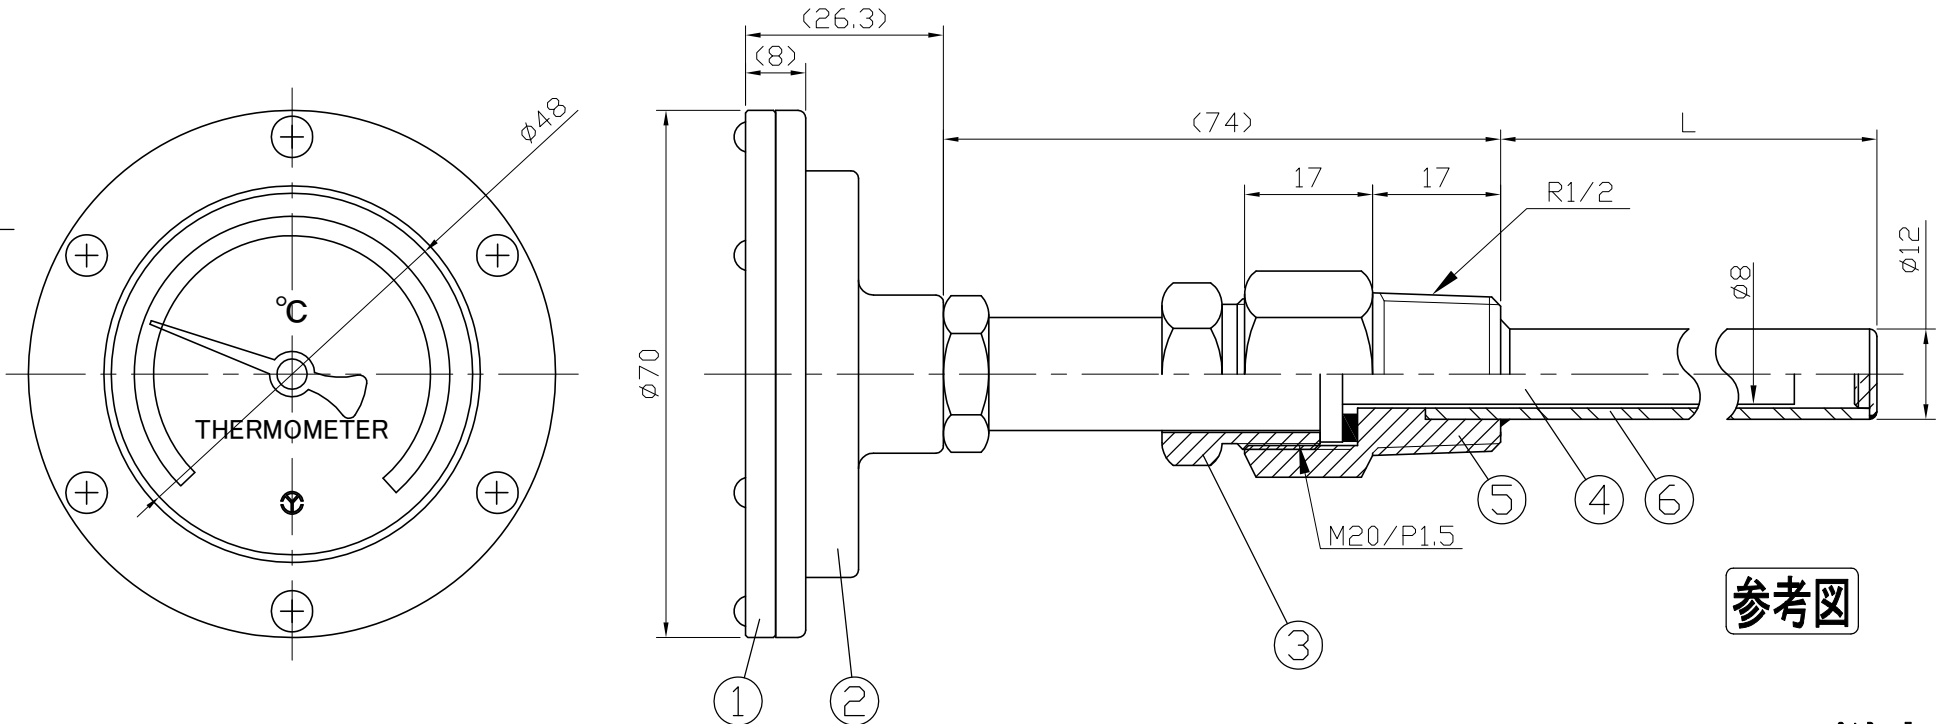

No.	Note	Date	by
項目	改訂記事	日付	担当

Parts No.	Parts	Material	Remarks	Parts Drawing No.
1	Ring リング	A5056	cream クリーム色	
2	Case ケース	ADC12	cream クリーム色	
3	Union Screw 廻りネジ	C3604	Nickel-Plated ニッケルメッキ	
4	Bulb 感温部	SUS304		
5	Connecting Screw 取付ネジ	SUS304		
6	Well 保護管	SUS304	溶接式 12φ×1.5t	

参考図

Out Door Type
屋外型

品名	Model AB50H R1/2 SUS304保護管付 バイメタル式温度計	図番	Drawing Number aa-3226
Scale	1/1 Third angle projection 三角法	Date	2015年11月19日
Yokokawa Keiki Mfg. Co., Ltd. 有限会社 横河計器製作所		Design 山田	Drawing 山崎
		Checked 山崎	Approved 確認