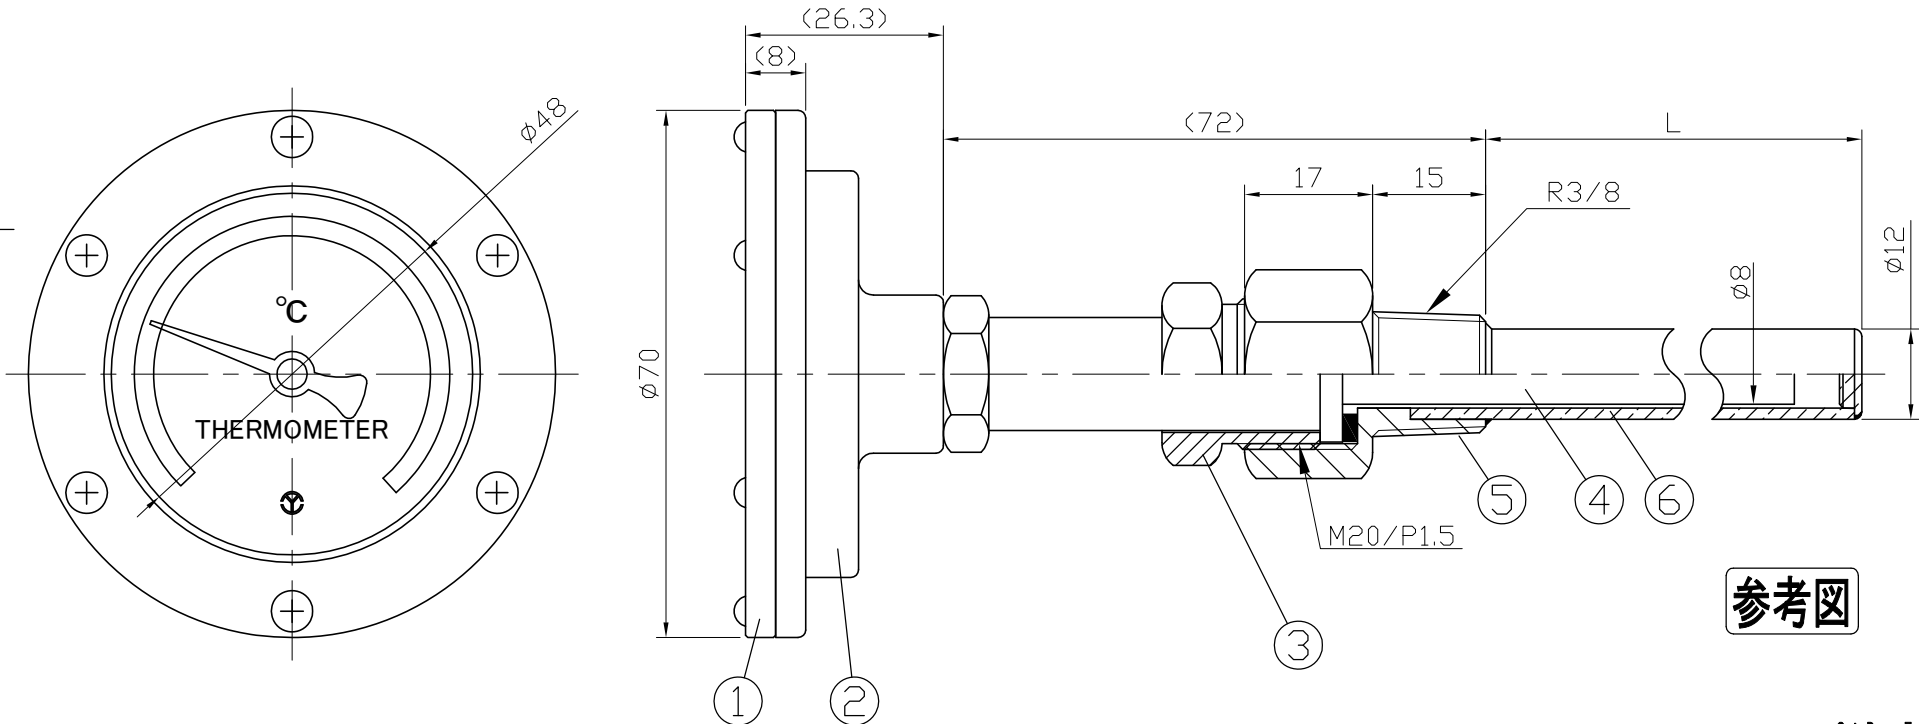

No.	Note	Date	by
項目	改訂記事	日付	担当

Parts No.	Parts	Material	Remarks	Parts Drawing No.
1	Ring リング	A5056	cream クリーム色	
2	Case ケース	ADC12	cream クリーム色	
3	Union Screw 廻りネジ	C3604	Nickel-Plated ニッケルメッキ	
4	Bulb 感温部	SUS304		
5	Connecting Screw 取付ネジ	SUS304		
6	Well 保護管	SUS304	溶接式 12φ×1.5t	

参考図

品名 AB50H R3/8 SUS304保護管付 バイメタル式温度計		Out Door Type 屋外型	
Model AB50H R3/8 SUS304保護管付		Drawing Number aa-3232	
Scale 尺度	1/1	Design 設計	Yamada
Third angle projection 三角法	Date 2015年11月20日	Drawing 製図	Yamazaki
Yokokawa Keiki Mfg. Co., Ltd. 有限会社 横河計器製作所		Checked 検図	Approved 確認
		山田	山崎