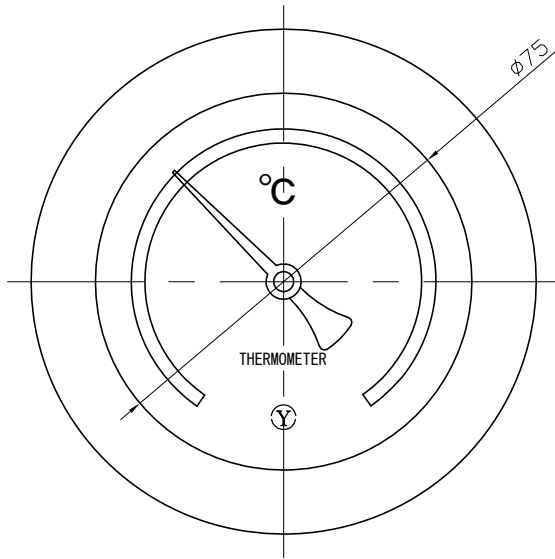

No.	Note	Date	by
項目	改訂記事	日付	担当

Parts No.	Parts	Material	Remarks
品番	部品名	材質	摘要
1	Ring	ADC12	gray ペールグレー
2	Case	ADC12	gray ペールグレー
3	Union Screw	C3604	Nickel-Plated ニッケルメッキ
4	Bulb	SUS304	
5	Connecting Screw	SUS304	
6	Well	SUS304	$\phi 12 \times 1.5t$

参考図

品名	Model ATB75H R3/8 SUS304保護管付 バイメタル式温度計	図番	Out Door Type 屋外型 Drawing Number aa-3035
Scale	1/1.5	Design	Yamada
尺度	1/1.5	Drawing	Yamazaki
	三角法	III Checked	山田
	2014年11月27日	Approved	山崎
		検図	
		確認	
YOKOKAWA KEIKI MFG. LTD. 有限会社 横河計器製作所			