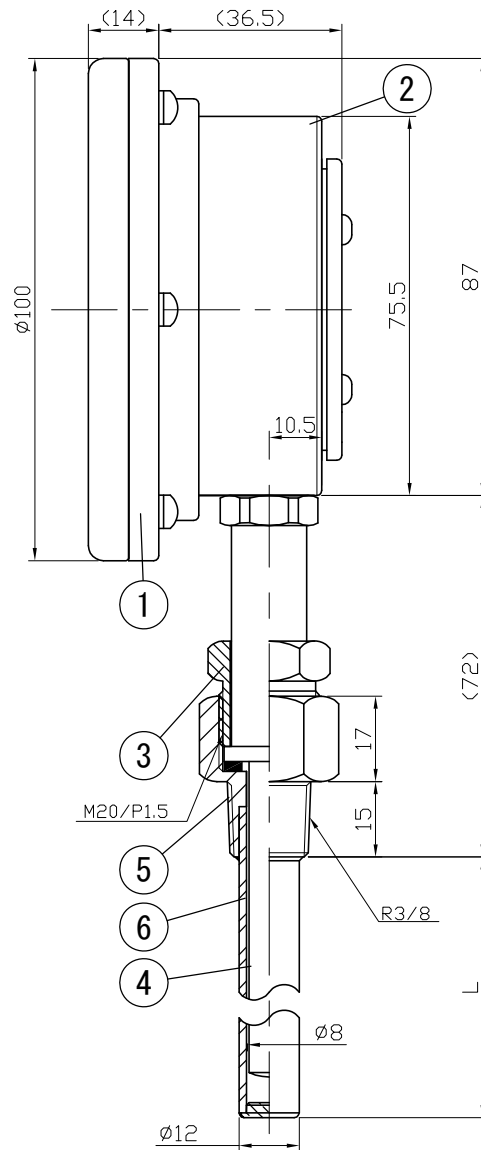

No.	Note	Date	by
項目	改訂記事	日付	担当

Parts No.	Parts	Material	Remarks
品番	部品名	材質	摘要
1	Ring	ADC12	gray ペールグレー
2	Case	ADC12	gray ペールグレー
3	Union Screw	C3604	Nickel-Plated ニッケルメッキ
4	Bulb	SUS304	
5	Connecting Screw	SUS304	
6	Well	SUS304	$\phi 12 \times 1.5t$

参考図

品名	Model ATB75H R3/8 SUS304保護管付 バイメタル式温度計	図番	Out Door Type 屋外型 Drawing Number aa-3035
Scale	1/1.5	Design	Yamada
尺度	1/1.5	Drawing	Yamazaki
	三角法	III Checked	山田
	2014年11月27日	Approved	山崎
		検図	
		確認	
YOKOKAWA KEIKI MFG. LTD. 有限会社 横河計器製作所			