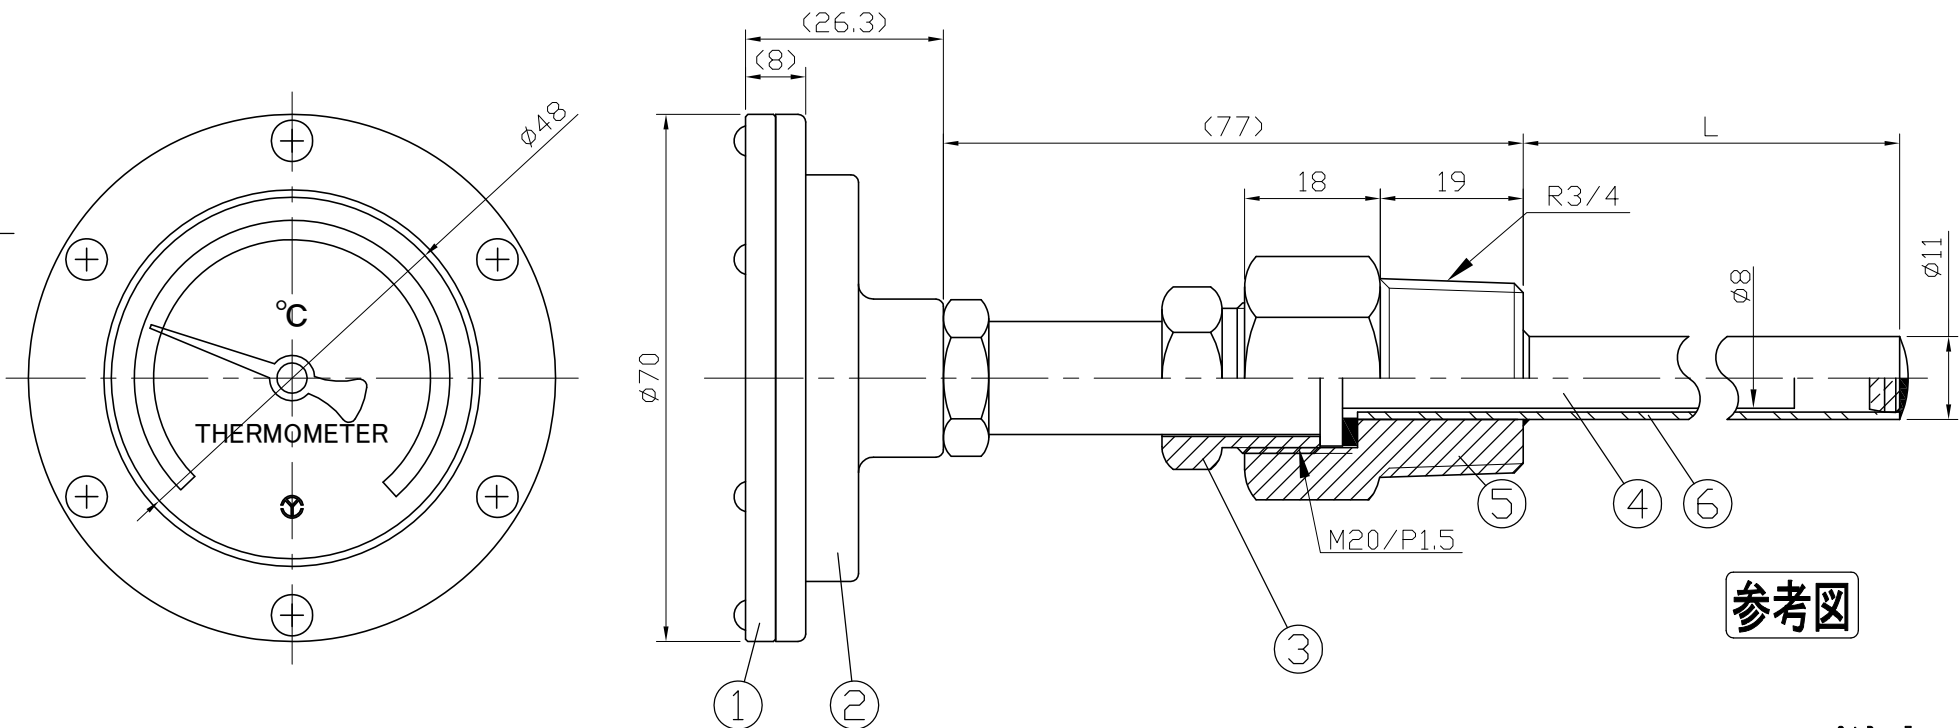

No.	Note	Date	by
項目	改訂記事	日付	担当

Parts No.	Parts	Material	Remarks	Parts Drawing No.
1	Ring リング	A5056	cream クリーム色	
2	Case ケース	ADC12	cream クリーム色	
3	Union Screw 廻りネジ	C3604	Nickel-Plated ニッケルメッキ	
4	Bulb 感温部	SUS304		
5	Connecting Screw 取付ネジ	C3604	Nickel-Plated ニッケルメッキ	
6	Well 保護管	C1220T	Nickel-Plated ニッケルメッキ 11φ×1.0t	

参考図

Out Door Type
屋外型

品名	Model AB50H R3/4 保護管付 バイメタル式温度計	図番	Drawing Number aa-3229
Scale	1/1 Third angle projection 三角法	Date	2015年11月19日
Yokokawa Keiki Mfg. Co., Ltd. 有限会社 横河計器製作所		Design 山田	Drawing 山崎
		Checked 山崎	Approved 確認