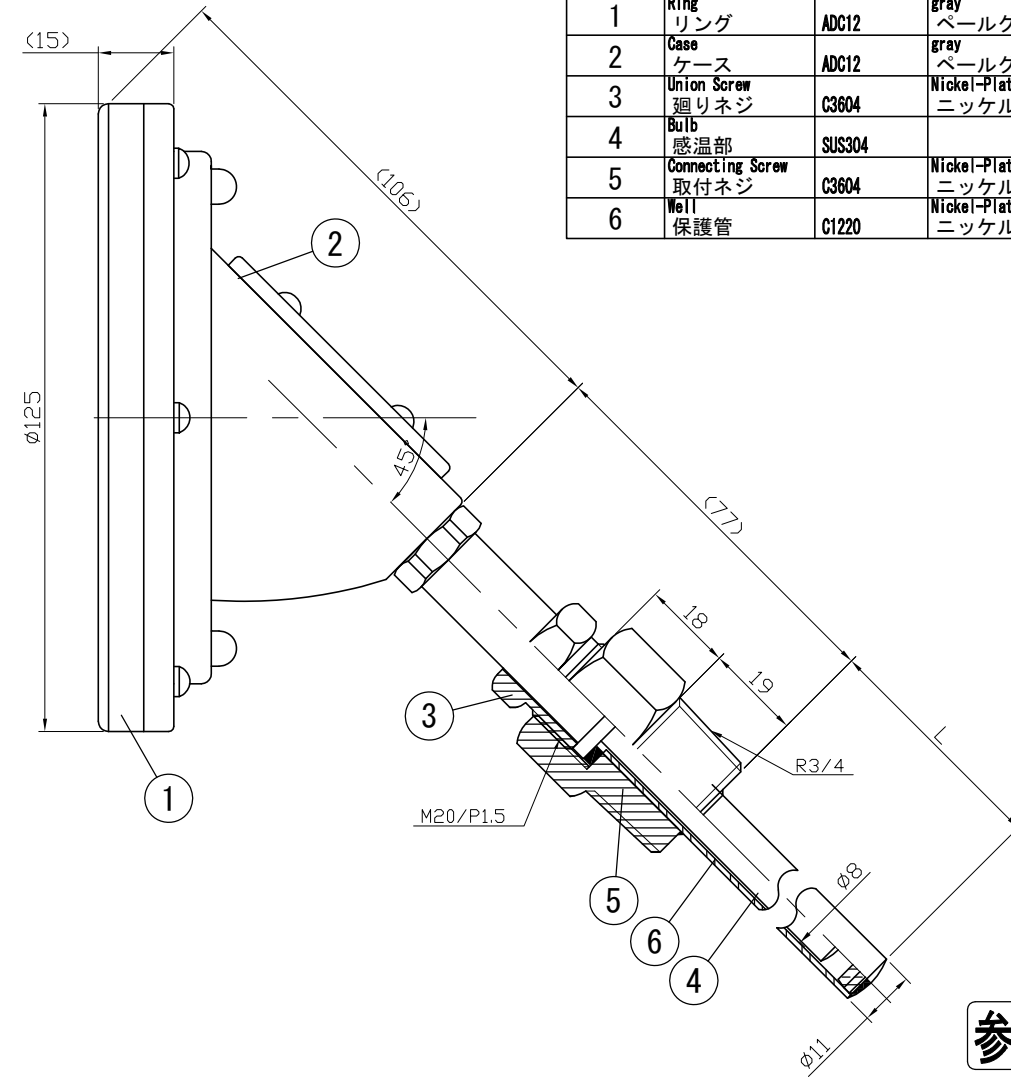

No.	Note	Date	by
項目	改訂記事	日付	担当

Parts No.	Parts	Material	Remarks
1	Ring	ADC12	gray ペールグレー
2	Case	ADC12	gray ペールグレー
3	Union Screw	C3604	Nickel-Plated ニッケルメッキ
4	Bulb	SUS304	
5	Connecting Screw	C3604	Nickel-Plated ニッケルメッキ
6	Well	C1220	Nickel-Plated ニッケルメッキ φ11X1.0t

参考図

Out Door Type
屋外型

品名	Model ARB100H R3/4 保護管付 バイメタル式温度計	図番	Drawing Number aa-2868
Scale	1/1.5	Design	Yamada
Third angle projection	三角法	Drawing	Yamazaki
Date	2014年12月12日	DWI Checked	山田
		Approved	山崎
Yokokawa Keiki Mfg. Co., Ltd. 有限会社 横河計器製作所			