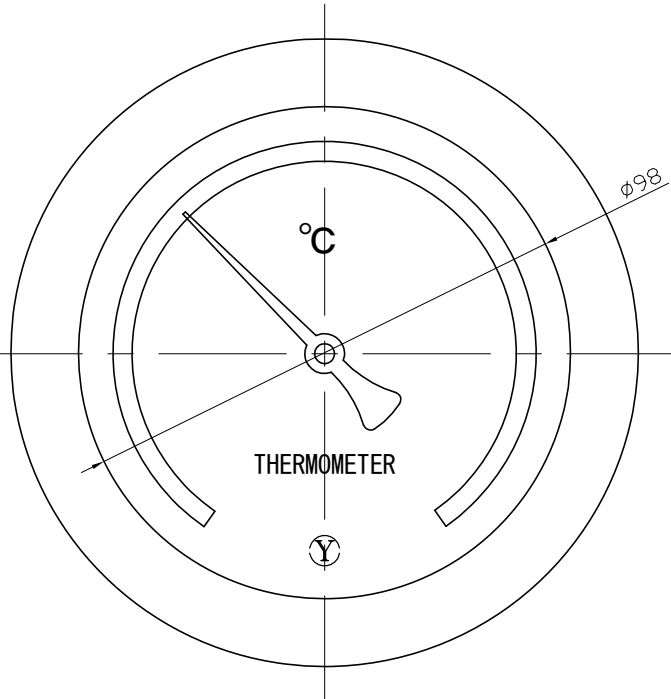

No.	Note	Date	by
項目	改訂記事	日付	担当

Parts No.	Parts	Material	Remarks
1	Ring	ADC12	gray ペールグレー
2	Case	ADC12	gray ペールグレー
3	Union Screw	C3604	Nickel-Plated ニッケルメッキ
4	Bulb	SUS304	
5	Connecting Screw	C3604	Nickel-Plated ニッケルメッキ
6	Well	C1220	Nickel-Plated ニッケルメッキ φ11X1.0t

参考図

Out Door Type
屋外型

品名	Model ARB100H R3/4 保護管付 バイメタル式温度計	図番	Drawing Number aa-2868
Scale	1/1.5	Design	Yamada
Third angle projection	三角法	Drawing	Yamazaki
Date	2014年12月12日	DWI Checked	山田
		Approved	山崎
Yokokawa Keiki Mfg. Co., Ltd. 有限会社 横河計器製作所			