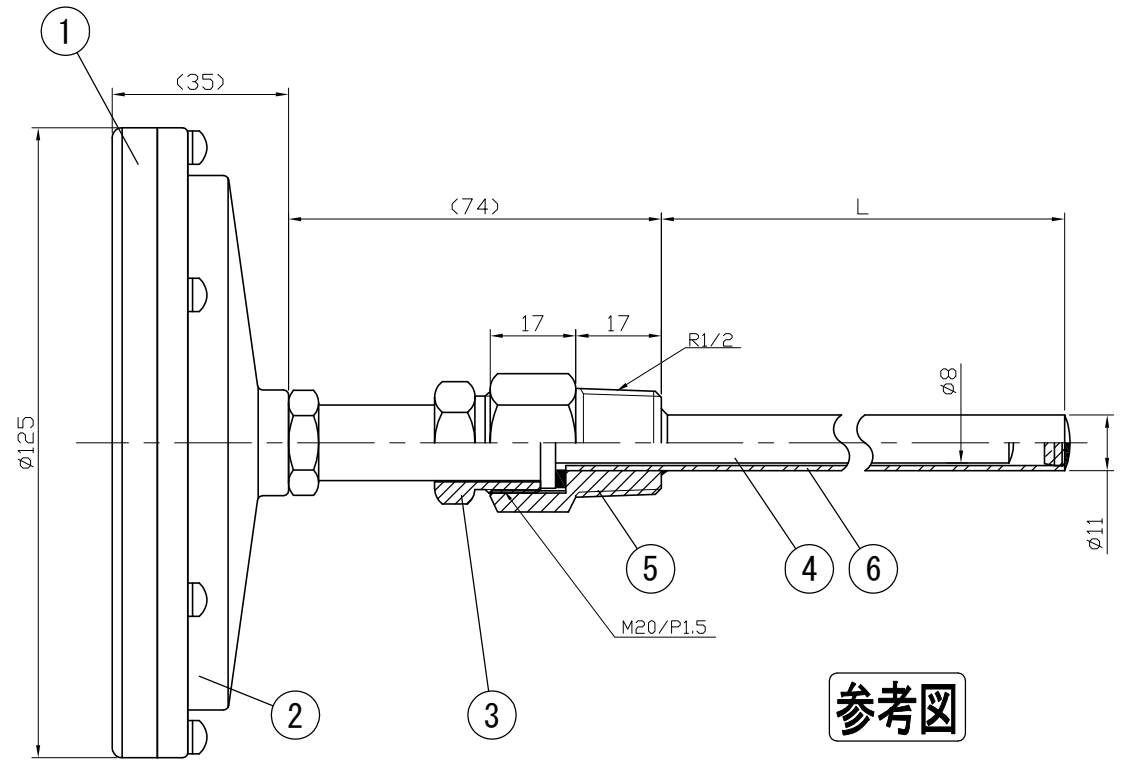

No.	Note	Date	by
項目	改訂記事	日付	担当

Parts No.	Parts	Material	Remarks
1	Ring	ADC12	gray ベールグレー
2	Case	ADC12	gray ベールグレー
3	Union Screw	C3604	Nickel-Plated ニッケルメッキ
4	Bulb	SUS304	
5	Connecting Screw	C3604	Nickel-Plated ニッケルメッキ
6	Well	C1220	Nickel-Plated ニッケルメッキ φ11X1.0t

参考図

品名 AB100H 保護管付 バイメタル式温度計			Out Door Type 屋外型		
Model AB100H 保護管付			Drawing Number aa-2614		
Scale 尺度	Third angle projection 三角法	Date 2013年 6月28日	Design 設計	Drawing 製図	DM Checked 検図
YOKOKAWA KEIKI MFG. LTD. 有限会社 横河計器製作所			Yamada 山田	Yamazaki 山崎	Approved 確認