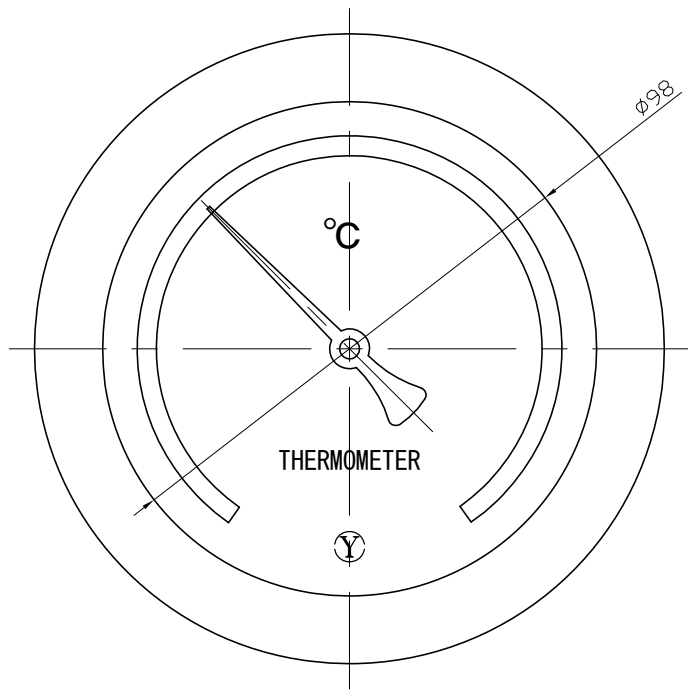

No.	Note	Date	by
項目	改訂記事	日付	担当

Parts No.	Parts	Material	Remarks
1	Ring	ADC12	gray ベールグレー
2	Case	ADC12	gray ベールグレー
3	Union Screw	C3604	Nickel-Plated ニッケルメッキ
4	Bulb	SUS304	
5	Connecting Screw	C3604	Nickel-Plated ニッケルメッキ
6	Well	C1220	Nickel-Plated ニッケルメッキ φ11X1.0t

参考図

品名 AB100H 保護管付 バイメタル式温度計			Out Door Type 屋外型		
Model AB100H 保護管付			Drawing Number aa-2614		
Scale 尺度	Third angle projection 三角法	Date 2013年 6月28日	Design 設計	Drawing 製図	DM Checked 検図
YOKOKAWA KEIKI MFG. LTD. 有限会社 横河計器製作所			Yamada 山田	Yamazaki 山崎	Approved 確認