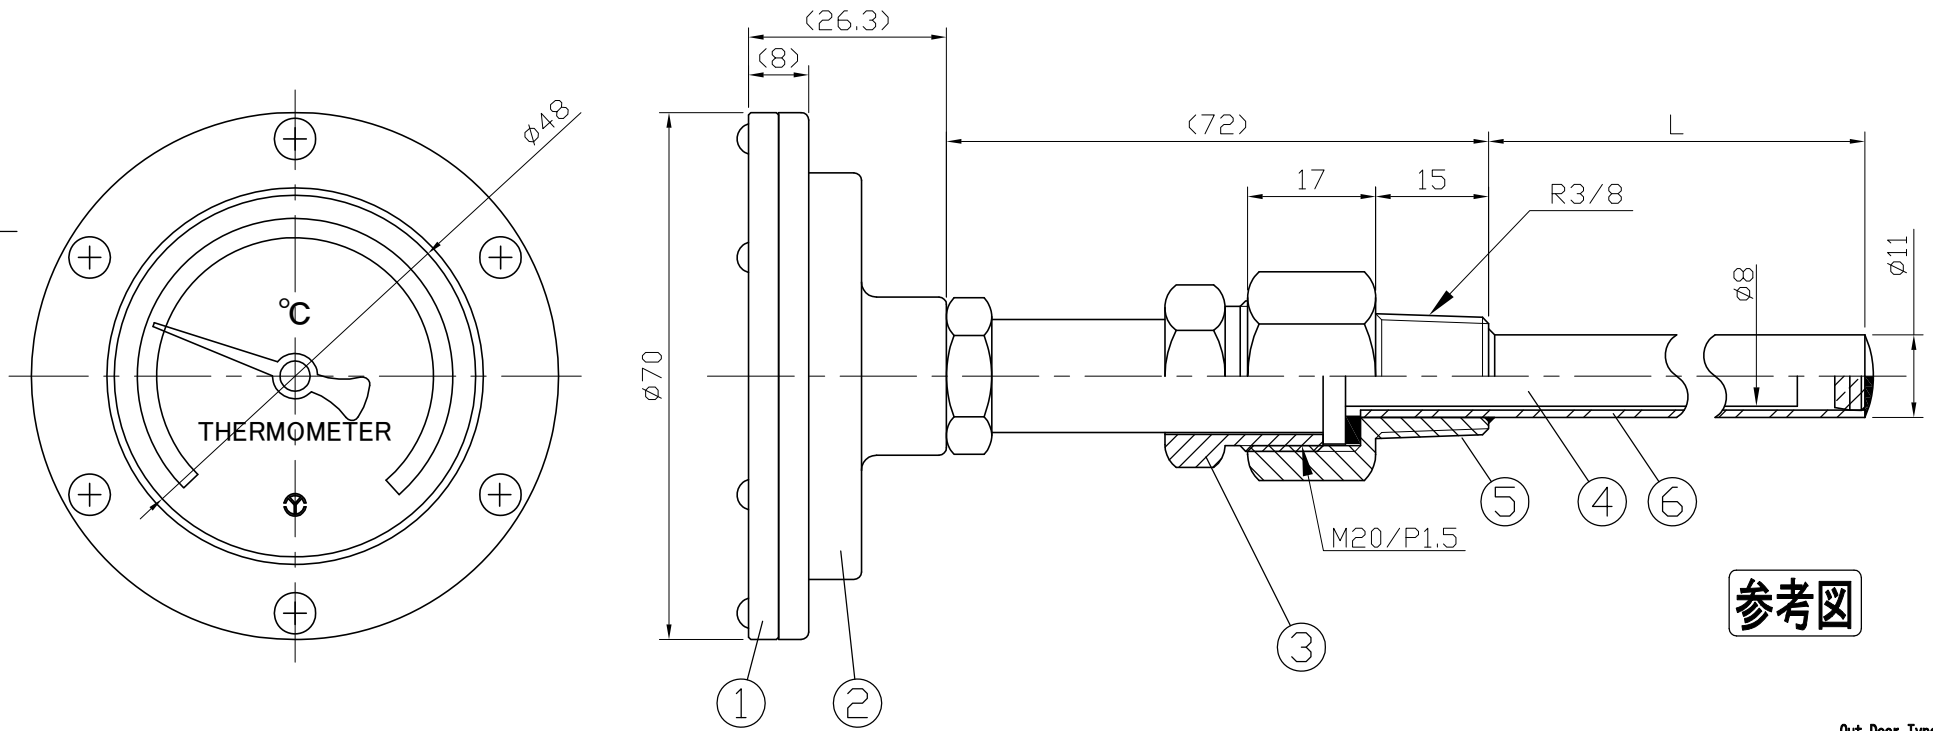

No.	Note	Date	by
項目	改訂記事	日付	担当

Parts No. 品番	Parts 部品名	Material 材質	Remarks 摘要	Parts Drawing No. 部品図番
1	Ring リング	A5056	cream クリーム色	
2	Case ケース	ADC12	cream クリーム色	
3	Union Screw 廻りネジ	C3604	Nickel-Plated ニッケルメッキ	
4	Bulb 感温部	SUS304		
5	Connecting Screw 取付ネジ	C3604	Nickel-Plated ニッケルメッキ	
6	Well 保護管	C1220T	Nickel-Plated ニッケルメッキ 11φ×1.0t	

参考図

品名 Model AB50H R3/8 保護管付 バイメタル式温度計		Out Door Type 屋外型	
Drawing Number 番 aa-3231		Design 設計 Yamada	
Scale 尺度 1/1	Third angle projection 三角法	Date Date 2015年11月20日	Drawing 製図 Yamazaki
Yokokawa Keiki Mfg. Co., Ltd. 有限会社 横河計器製作所		Checked 検図 山田	Approved 確認 山崎