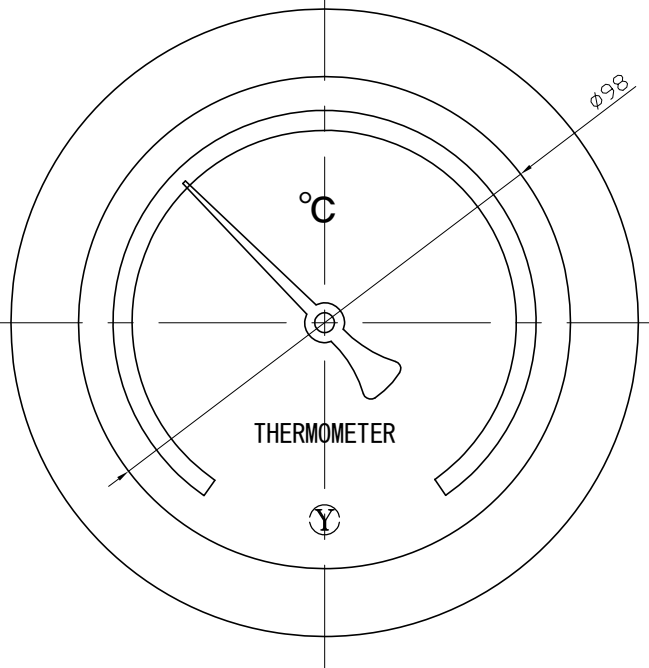

No.	Note	Date	by
項目	改訂記事	日付	担当

Parts No.	Parts	Material	Remarks
1	Ring	ADC12	gray パールグレー
2	Case	ADC12	gray パールグレー
3	Union Screw	C3604	Nickel-Plated ニッケルメッキ
4	Bulb	SUS304	
5	Connecting Screw	C3604	Nickel-Plated ニッケルメッキ
6	Well	C1220	Nickel-Plated ニッケルメッキ $\phi 11 \times 1.0t$

参考図

Out Door Type
屋外型

品名	Model	図番	Drawing Number
AJB100H R3/8 保護管付 バイメタル式温度計		aa-2990	
Scale	Third angle projection	Date	Design
尺度	1/1.5 三角法	2014年11月27日	設計
Yokokawa Keiki Mfg. Co., Ltd.		Yamada	Yamazaki
有限会社 横河計器製作所		山田	山崎
		検図	確認