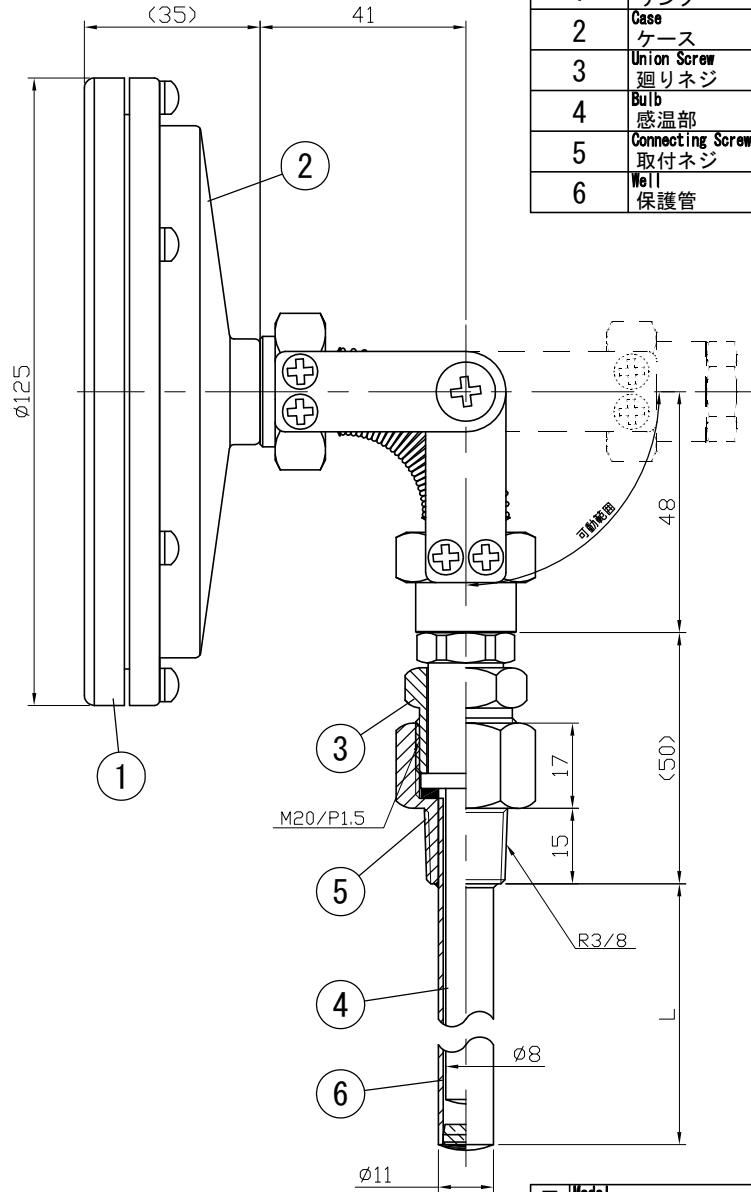

No.	Note	Date	by
項目	改訂記事	日付	担当

Parts No.	Parts	Material	Remarks
1	Ring	ADC12	gray パールグレー
2	Case	ADC12	gray パールグレー
3	Union Screw	C3604	Nickel-Plated ニッケルメッキ
4	Bulb	SUS304	
5	Connecting Screw	C3604	Nickel-Plated ニッケルメッキ
6	Well	C1220	Nickel-Plated ニッケルメッキ $\phi 11 \times 1.0t$

参考図

Out Door Type
屋外型

品名	Model	図番	Drawing Number
AJB100H R3/8 保護管付 バイメタル式温度計		aa-2990	
Scale	Third angle projection	Date	Design
尺度	1/1.5 三角法	2014年11月27日	設計
Yokokawa Keiki Mfg. Co., Ltd.		Yamada	Yamazaki
有限会社 横河計器製作所		山田	山崎
		検図	確認