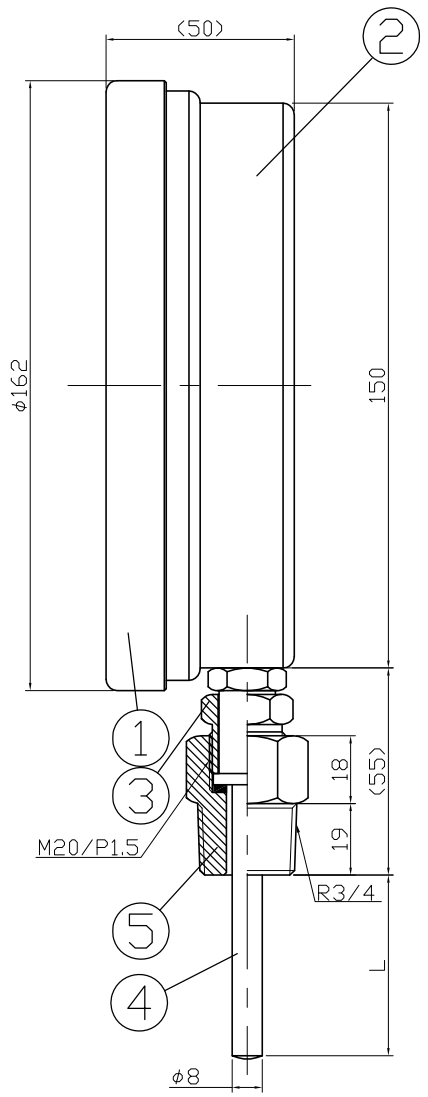

1		2	
No. 項目	Note 改訂記事	Date 日付	by 担当

5		6	
Parts No. 品番	Parts 部品名	Material 材質	Remarks 摘要
1	Ring リング	ADC12	Black 黒色
2	Case ケース	ADC12	Black 黒色
3	Union Screw 廻りネジ	C3604	Nickel-Plated ニッケルメッキ
4	Bulb 感温部	SUS304	
5	Connecting Screw 取付ネジ	C3604	Nickel-Plated ニッケルメッキ
6			

品名 AT150W R3/4 ユニオン式 バイメタル式温度計			In Door Type 屋内型	
Scale 1/2			Drawing Number AA-2938	
Date 2015年01月09日			Design Yamada	
Third angle projection 三角法			Drawing Yamazaki	
Yokokawa Keiki Mfg. Co., Ltd. 有限会社 横河計器製作所			DWI Checked 山田	
			Approved 山崎	