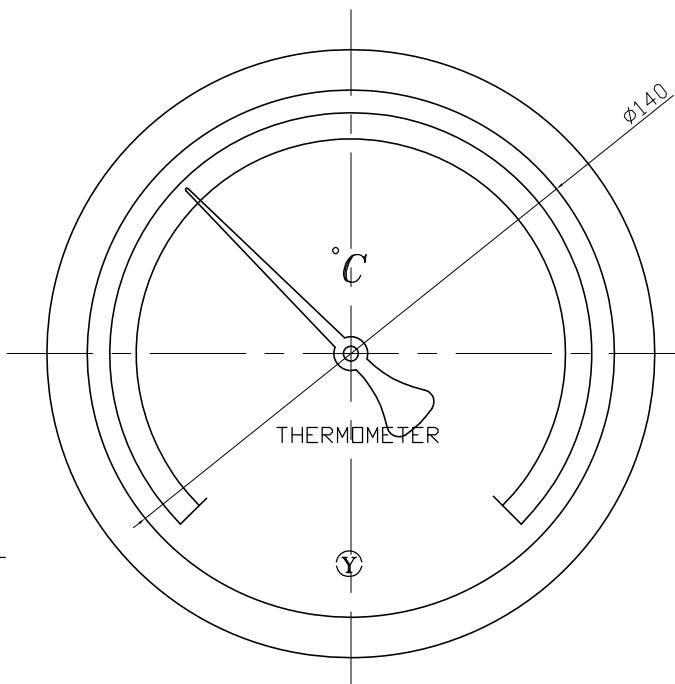

1		2	
No. 項目	Note 改訂記事	Date 日付	by 担当

5		6	
Parts No. 品番	Parts 部品名	Material 材質	Remarks 摘要
1	Ring リング	ADC12	Black 黒色
2	Case ケース	ADC12	Black 黒色
3	Union Screw 廻りネジ	C3604	Nickel-Plated ニッケルメッキ
4	Bulb 感温部	SUS304	
5	Connecting Screw 取付ネジ	C3604	Nickel-Plated ニッケルメッキ
6			

品名 AT150W R3/4 ユニオン式 バイメタル式温度計			In Door Type 屋内型	
Scale 1/2			Drawing Number AA-2938	
Date 2015年01月09日			Design Yamada	
Third angle projection 三角法			Drawing Yamazaki	
Yokokawa Keiki Mfg. Co., Ltd. 有限会社 横河計器製作所			DWI Checked 山田	
			Approved 山崎	