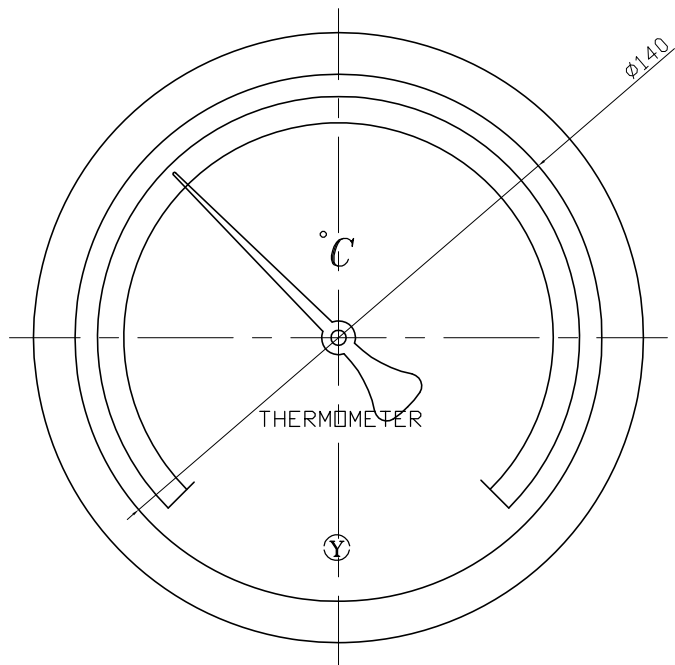

1		2	
No.	Note	Date	by
項目	改訂記事	日付	担当

5		6	
Parts No.	Parts	Material	Remarks
1	Ring リング	ADC12	Black 黒色
2	Case ケース	ADC12	Black 黒色
3	Union Screw 廻りネジ	C3604	Nickel-Plated ニッケルメッキ
4	Bulb 感温部	SUS304	
5	Connecting Screw 取付ネジ	C3604	Nickel-Plated ニッケルメッキ
6			

In Door Type  
屋内型

品名	Model AD150W R3/4 ユニオン式 バイメタル式温度計	図番	Drawing Number AA-2935
Scale	1/2	Design	Yamada
Third angle projection	三角法	Drawing	Yamazaki
Date	2015年01月09日	DWI Checked	山田
Yokokawa Keiki Mfg. Co., Ltd. 有限会社 横河計器製作所		検図	山崎
		Approved	
		確認	