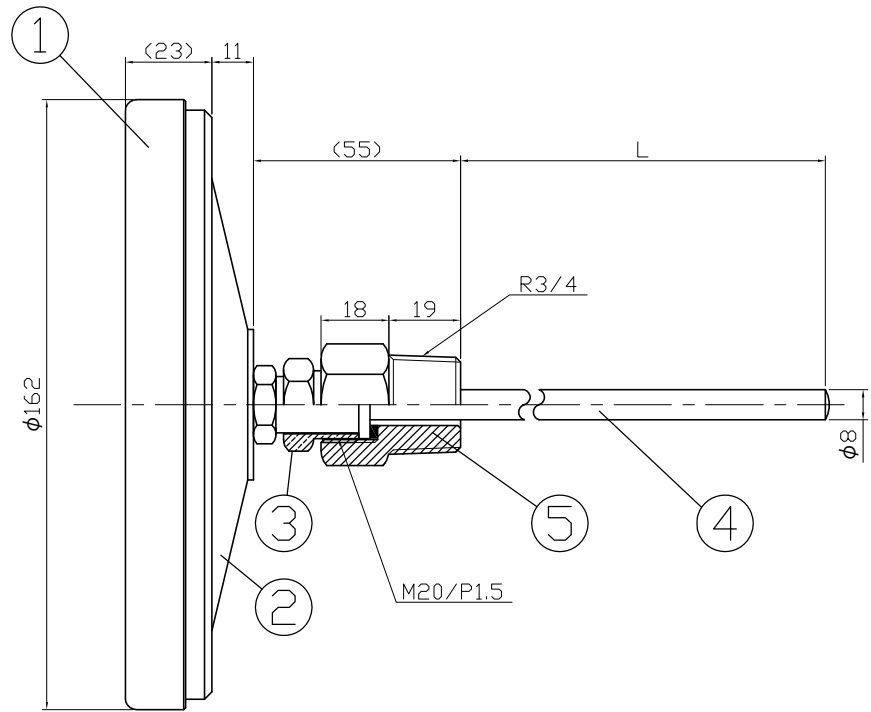

1		2	
No.	Note	Date	by
項目	改訂記事	日付	担当

5		6	
Parts No.	Parts	Material	Remarks
1	Ring リング	ADC12	Black 黒色
2	Case ケース	ADC12	Black 黒色
3	Union Screw 廻りネジ	C3604	Nickel-Plated ニッケルメッキ
4	Bulb 感温部	SUS304	
5	Connecting Screw 取付ネジ	C3604	Nickel-Plated ニッケルメッキ
6			

In Door Type  
屋内型

品名	Model AD150W R3/4 ユニオン式 バイメタル式温度計	図番	Drawing Number AA-2935
Scale	1/2	Design	Yamada
Third angle projection	三角法	Drawing	Yamazaki
Date	2015年01月09日	DWI Checked	山田
Yokokawa Keiki Mfg. Co., Ltd. 有限会社 横河計器製作所		検図	山崎
		Approved	
		確認	