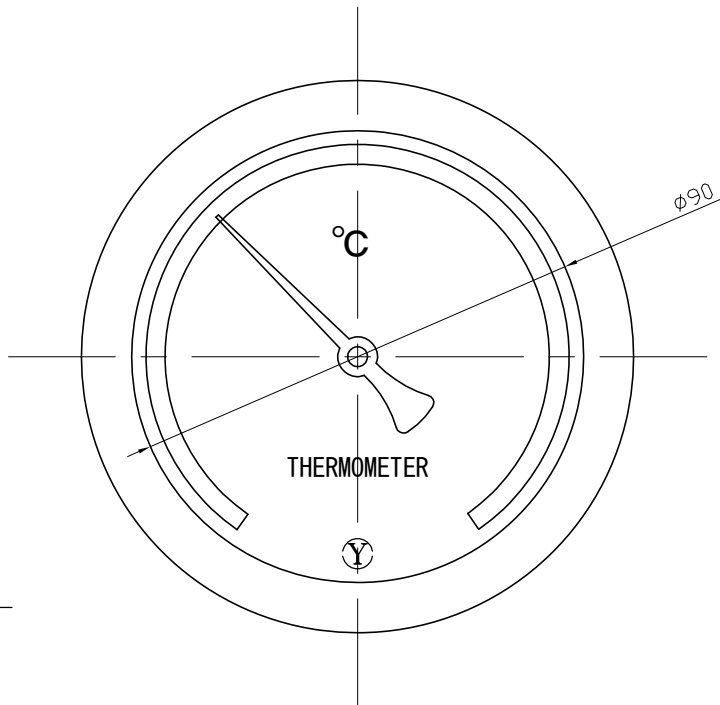

No.	Note	Date	by
項目	改訂記事	日付	担当

Parts No.	Parts	Material	Remarks
品番	部品名	材質	摘要
1	Ring	ADC12	Black
2	Case	ADC12	Black
3	Union Screw	C3604	Nickel-Plated
4	Bulb	SUS304	ニッケルメッキ
5	Connecting Screw	C3604	Nickel-Plated
6	取付ネジ	C3604	ニッケルメッキ

参考図

品名	Model	In Door Type	Drawing Number
AT100W R3/4 ユニオン式		屋内型	aa-2843
名	名	図番	番
バイメタル式温度計		aa-2843	
Scale	Third angle projection	Date	Design
尺度	1/1.5	三角法	2014年12月11日
			Drawing
			製図
			Checked
			検図
			Approved
			確認
Yokokawa Keiki Mfg. Co., Ltd.		山田	山崎
有限会社 横河計器製作所		山田	山崎