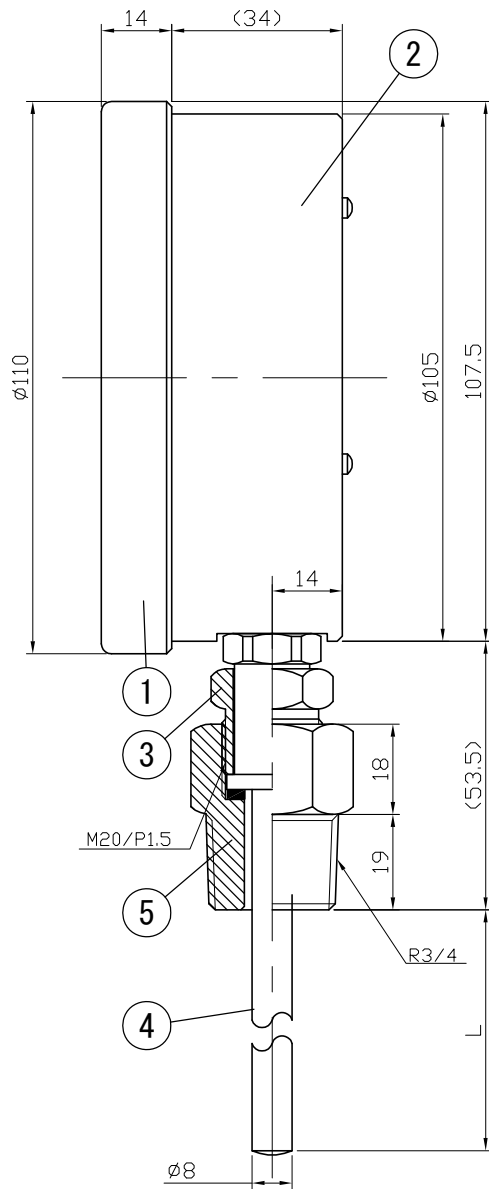

No.	Note	Date	by
項目	改訂記事	日付	担当

Parts No.	Parts	Material	Remarks
品番	部品名	材質	摘要
1	Ring	ADC12	Black
2	Case	ADC12	Black
3	Union Screw	C3604	Nickel-Plated
4	Bulb	SUS304	ニッケルメッキ
5	Connecting Screw	C3604	Nickel-Plated
6	取付ネジ	C3604	ニッケルメッキ

参考図

品名	Model	In Door Type	Drawing Number
AT100W R3/4 ユニオン式		屋内型	aa-2843
名	名	図番	番
バイメタル式温度計		aa-2843	
Scale	Third angle projection	Date	Design
尺度	1/1.5	三角法	2014年12月11日
			Drawing
			製図
			Checked
			検図
			Approved
			確認
Yokokawa Keiki Mfg. Co., Ltd.		山田	山崎
有限会社 横河計器製作所		山田	山崎