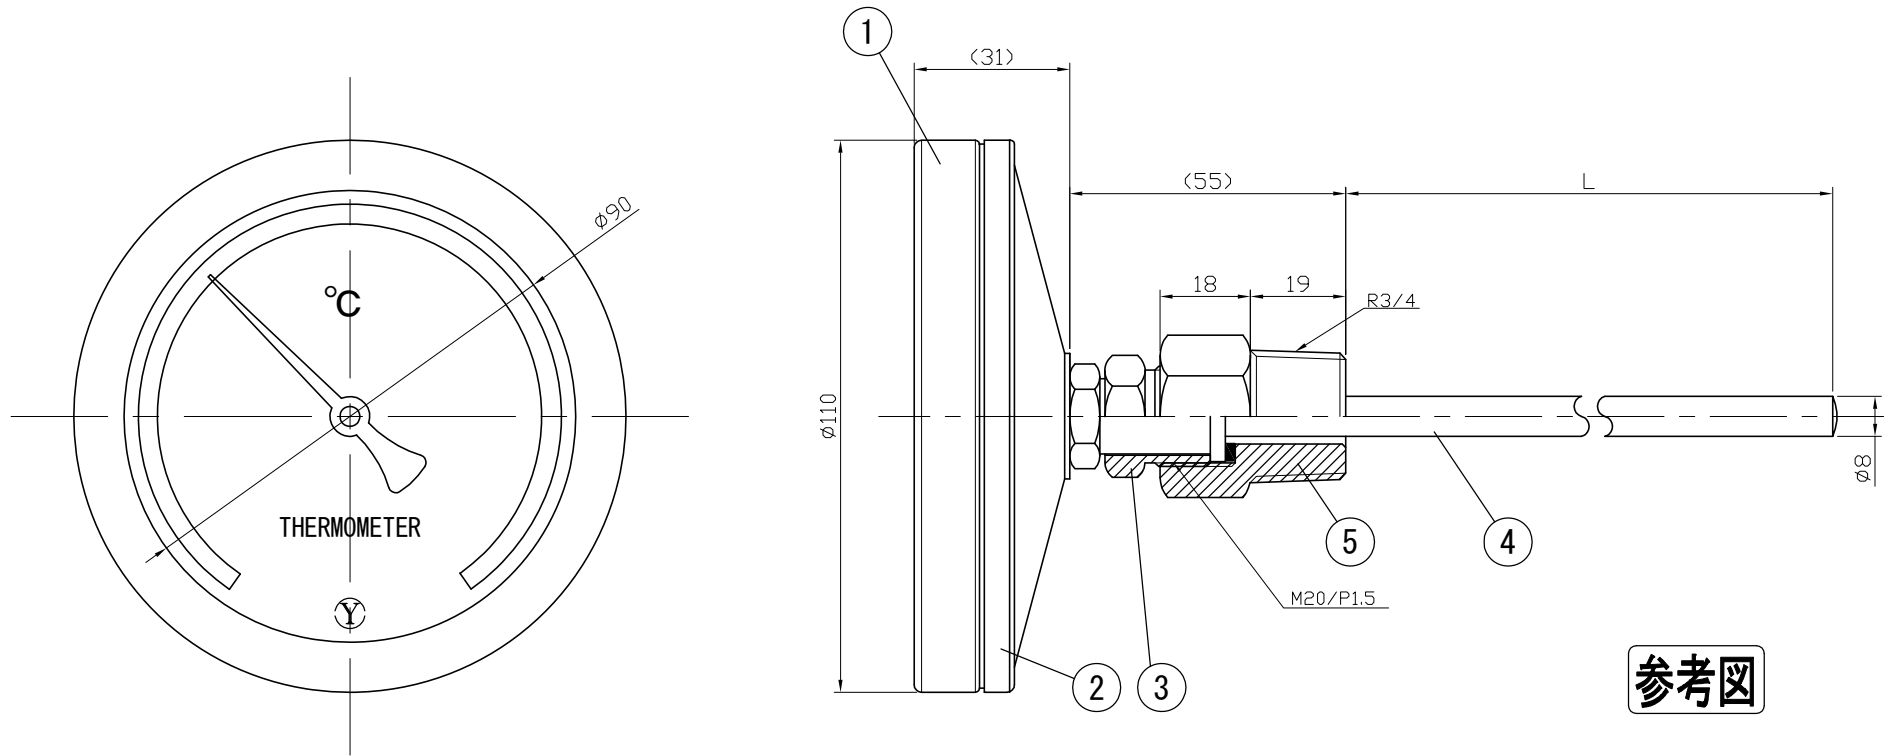

No.	Note	Date	by
項目	改訂記事	日付	担当

Parts No.	Parts	Material	Remarks
品番	部品名	材質	摘要
1	Ring リング	ADC12	Black 黒色
2	Case ケース	ADC12	Black 黒色
3	Union Screw 廻りネジ	C3604	Nickel-Plated ニッケルメッキ
4	Bulb 感温部	SUS304	
5	Connecting Screw 取付ネジ	C3604	Nickel-Plated ニッケルメッキ
6			

参考図

In Door Type  
屋内型

品名	Model AD100W R3/4 ユニオン式 バイメタル式温度計	図番	Drawing Number aa-2840
Scale	1/1.5	Design	Yamada
Third angle projection	三角法	Drawing	Yamazaki
Date	2014年12月11日	DWI Checked	山田
Yokokawa Keiki Mfg. Co., Ltd. 有限会社 横河計器製作所		Approved	山崎