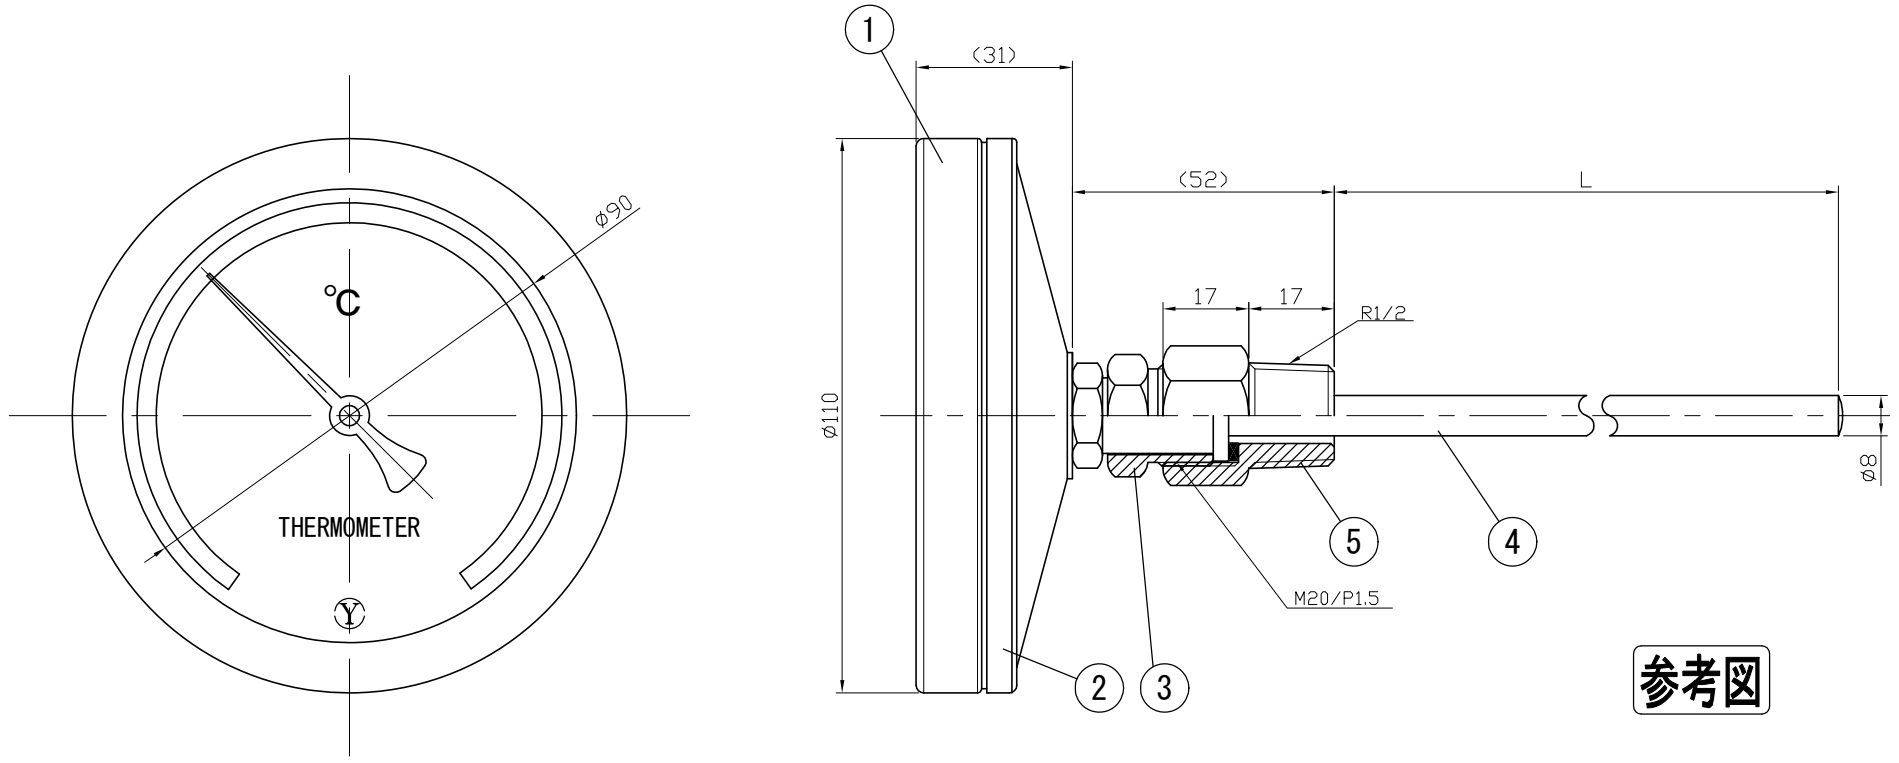

No.	項目	Note	改訂記事	Date	日付	by	担当

Parts No.	Parts	Material	Remarks
品番	部品名	材質	摘要
1	Ring	ADC12	Black 黒色
2	Case	ADC12	Black 黒色
3	Union Screw	C3604	Nickel-Plated ニッケルメッキ
4	Bulb	SUS304	
5	Connecting Screw	C3604	Nickel-Plated ニッケルメッキ
6			

参考図

In Door Type
屋内型

品名	Model AD100W ユニオン式 バイメタル式温度計	図番	Drawing Number aa-2585
Scale	1/1.5	Design	Yamada
Third angle projection	三角法	Drawing	Yamazaki
Date	2013年 6月25日	DW Checked	山田
YOKOKAWA KEIKI MFG. LTD. 有限会社 横河計器製作所		Approved	山崎